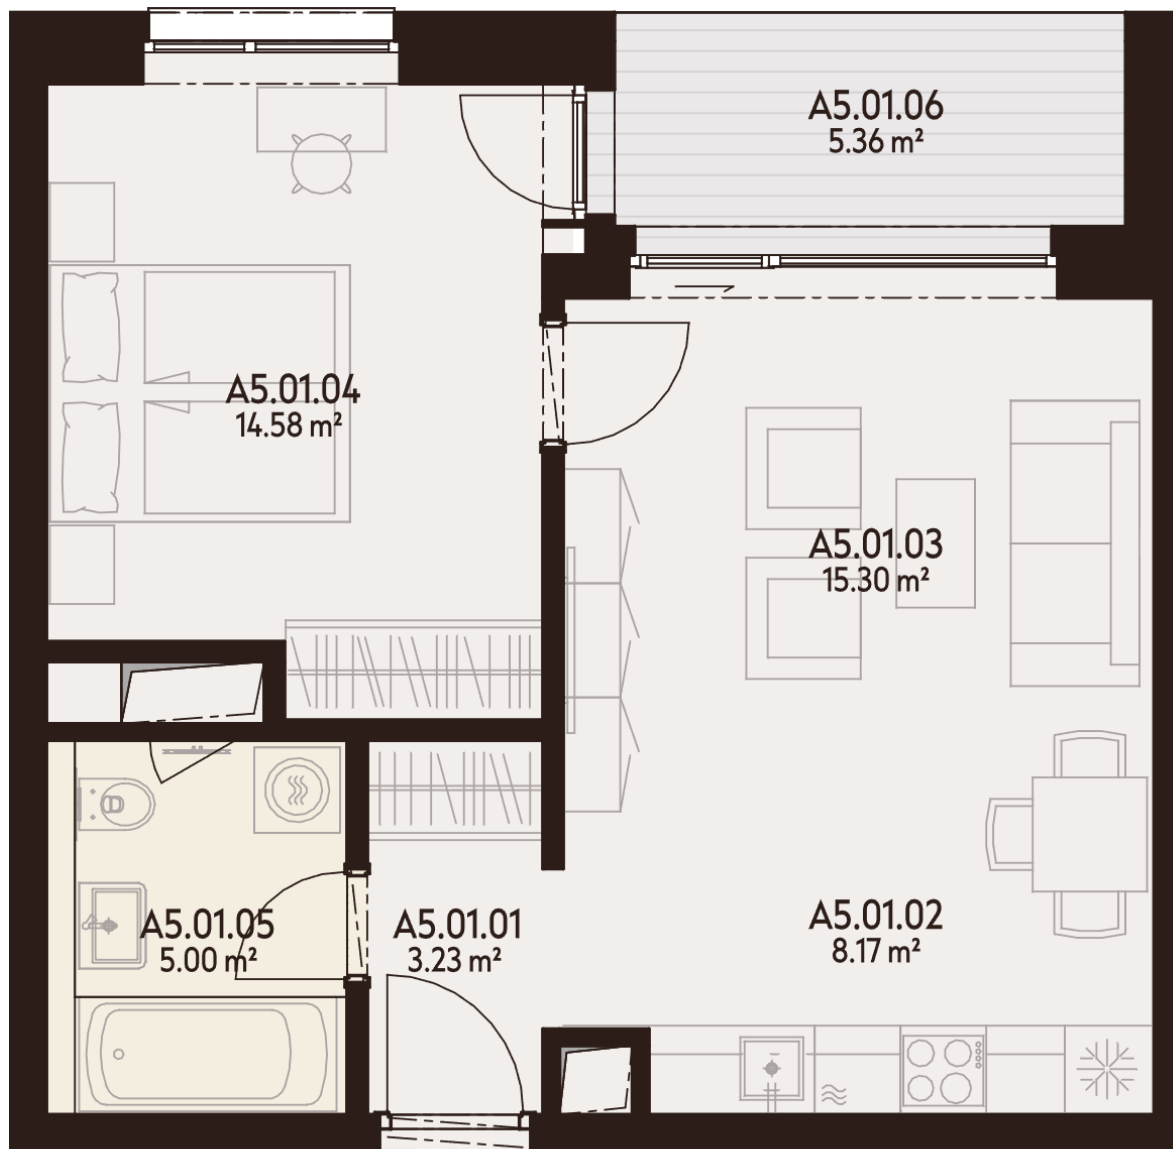

BYT A5.01

A5.01.01	CHODBA	3,23 m ²
A5.01.02	KUCHYŇA	8,17 m ²
A5.01.03	OBÝVACIA IZBA	15,30 m ²
A5.01.04	IZBA	14,58 m ²
A5.01.05	KÚPEĽŇA	5,00 m ²
A5.01.06	LODŽIA	5,36 m ²
K.-1.04	KOBKA	2,26 m ²
P.-1.04	PARKOVACIE MIESTO	

Úžitková plocha 46,28 m²

Vonkajšie plochy celkom 5,36 m²

Podlahová plocha celkom 51,64 m²

0940 500 729

www.athletia.sk

Úžitková plocha predstavuje súčet plôch obytných miestností a príslušenstva bytu, bez plochy lodžii, balkónov a terás. Uvedené rozmery sú predbežné a nemusia sa zhodovať s realizačným projektom. Zariadenie bytu (nábytok, kuchynská linka, spotrebiče atď.) a jeho poloha sú len orientačné, nie sú súčasťou dodávky bytu. Zmeny vyhradené.

**5. NADZEMNÉ
PODLAŽIE**

**2 IZBOVÝ
BYT**