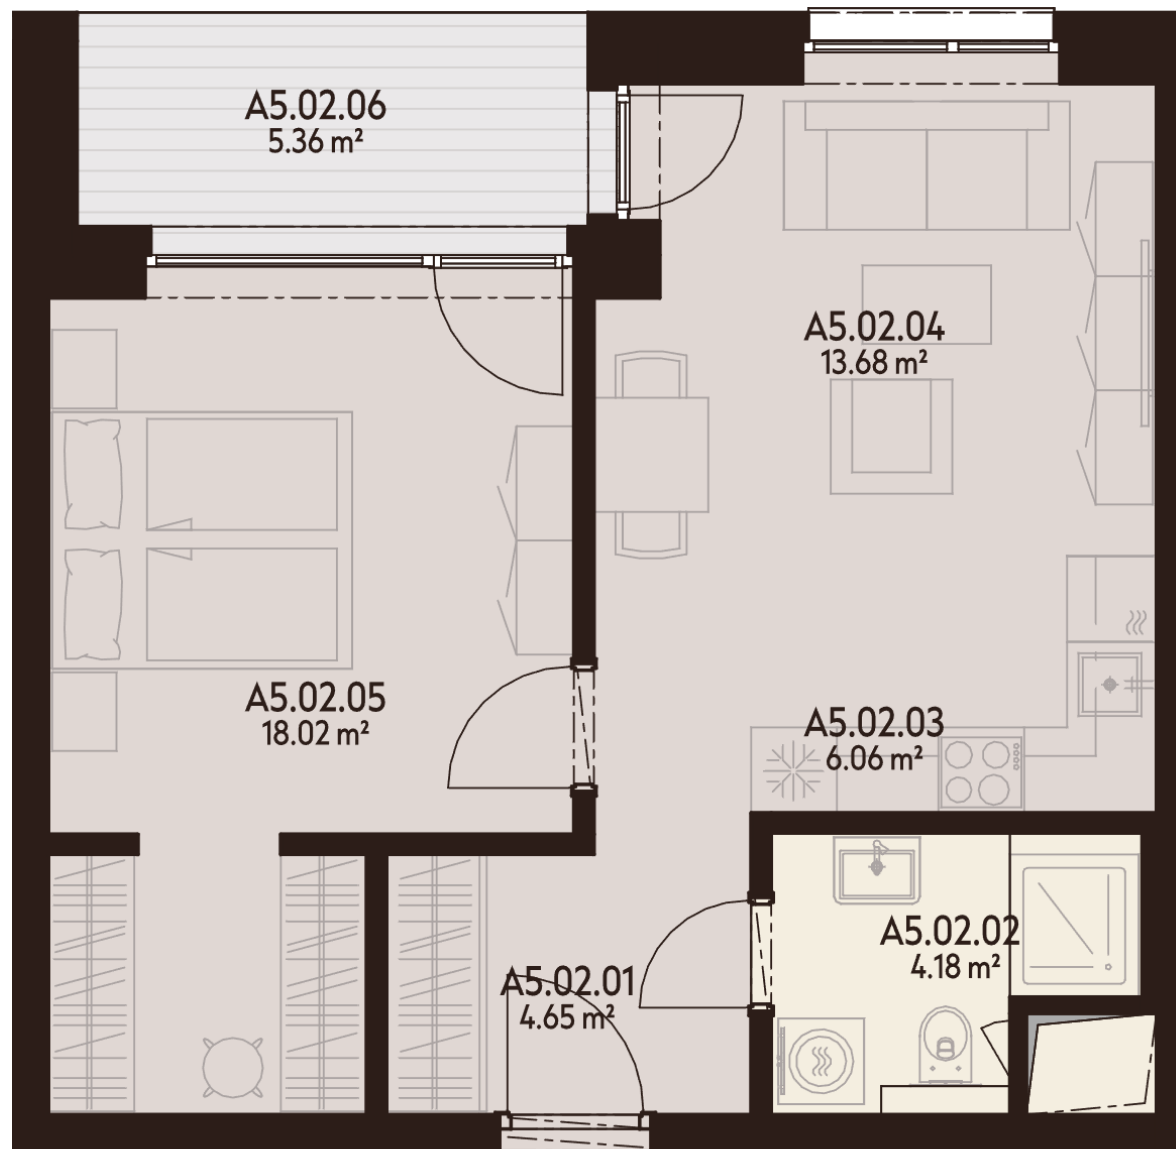

BYT A5.02

A5.02.01	CHODBA	4,65 m ²
A5.02.02	KÚPEĽŇA	4,18 m ²
A5.02.03	KUCHYŇA	6,06 m ²
A5.02.04	OBÝVACIA IZBA	13,68 m ²
A5.02.05	IZBA + ŠATNÍK	18,02 m ²
A5.02.06	LODŽIA	5,36 m ²
K.-1.03	KOBKA	2,24 m ²
P.-1.03	PARKOVACIE MIESTO	

Úžitková plocha 46,59 m²

Vonkajšie plochy celkom 5,36 m²

Podlahová plocha celkom 51,95 m²

0940 500 729

www.athletia.sk

Úžitková plocha predstavuje súčet plôch obytných miestností a príslušenstva bytu, bez plochy lodžii, balkónov a terás. Uvedené rozmery sú predbežné a nemusia sa zhodovať s realizačným projektom. Zariadenie bytu (nábytok, kuchynská linka, spotrebiče atď.) a jeho poloha sú len orientačné, nie sú súčasťou dodávky bytu. Zmeny vyhradené.

**5. NADZEMNÉ
PODLAŽIE**

**2 IZBOVÝ
BYT**