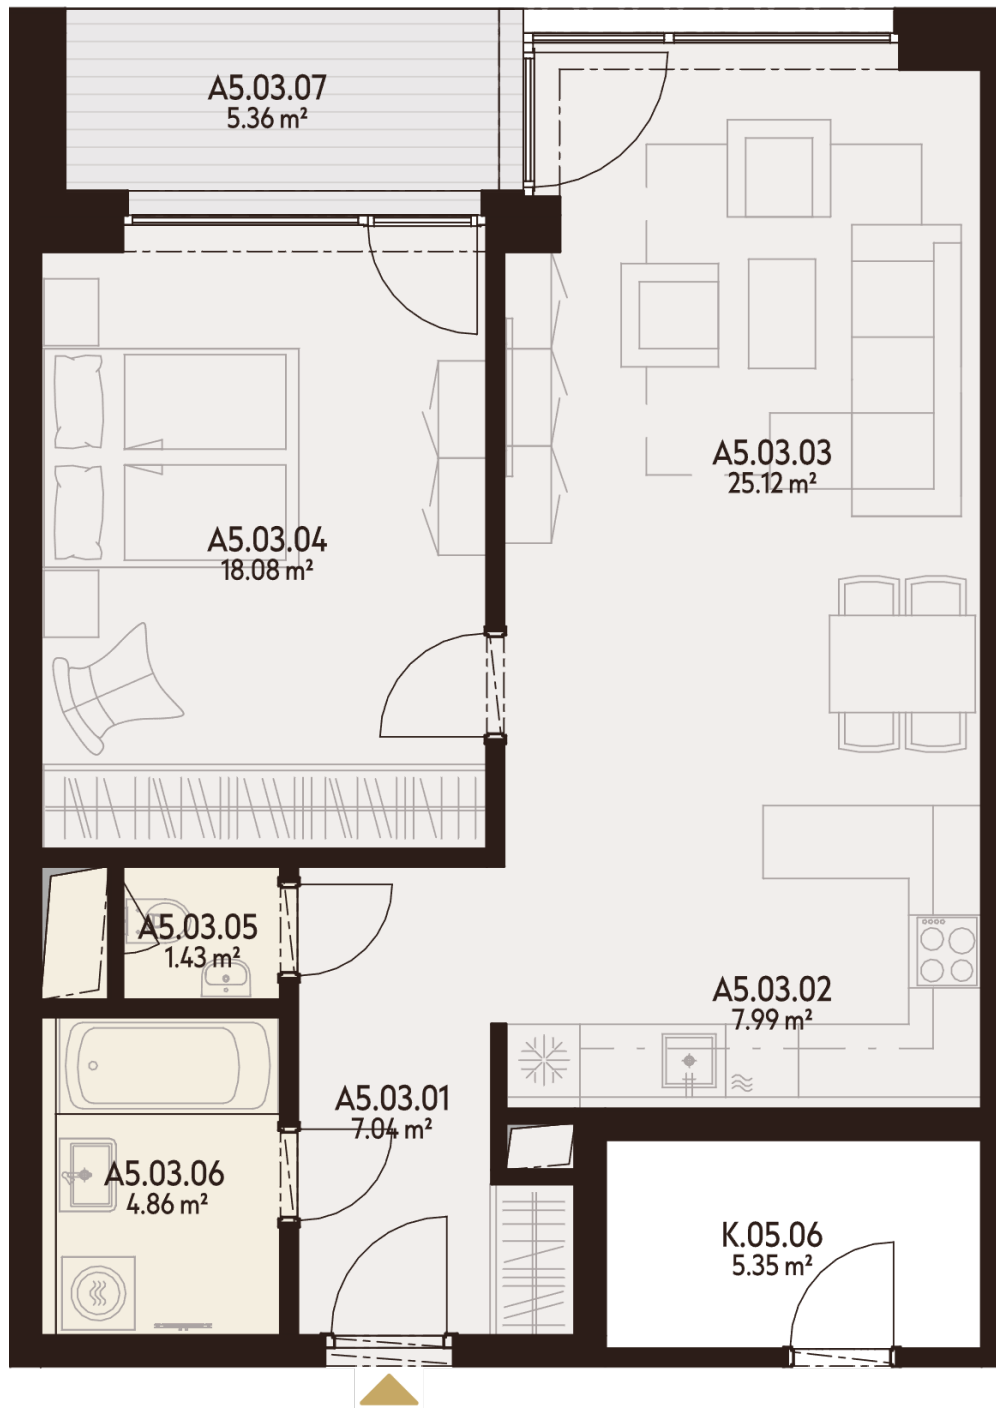

BYT A5.03

A5.03.01	CHODBA	7,04 m ²
A5.03.02	KUCHYŇA	7,99 m ²
A5.03.03	OBÝVACIA IZBA	25,12 m ²
A5.03.04	IZBA	18,08 m ²
A5.03.05	WC	1,43 m ²
A5.03.06	KÚPEĽŇA	4,86 m ²
A5.03.07	LODŽIA	5,36 m ²
K.5.06	KOBKA	5,35 m ²
K.-1.16	KOBKA	1,89 m ²
P.-1.16	PARKOVACIE MIESTO	

Úžitková plocha 64,52 m²

Vonkajšie plochy celkom 5,36 m²

Podlahová plocha celkom 69,88 m²

0940 500 729

www.athletia.sk

Úžitková plocha predstavuje súčet plôch obytných miestností a príslušenstva bytu, bez plochy lodžii, balkónov a terás. Uvedené rozmery sú predbežné a nemusia sa zhodovať s realizačným projektom. Zariadenie bytu (nábytok, kuchynská linka, spotrebiče atď.) a jeho poloha sú len orientačné, nie sú súčasťou dodávky bytu. Zmeny vyhradené.

5. NADZEMNÉ
PODLAŽIE

2 IZBOVÝ
BYT