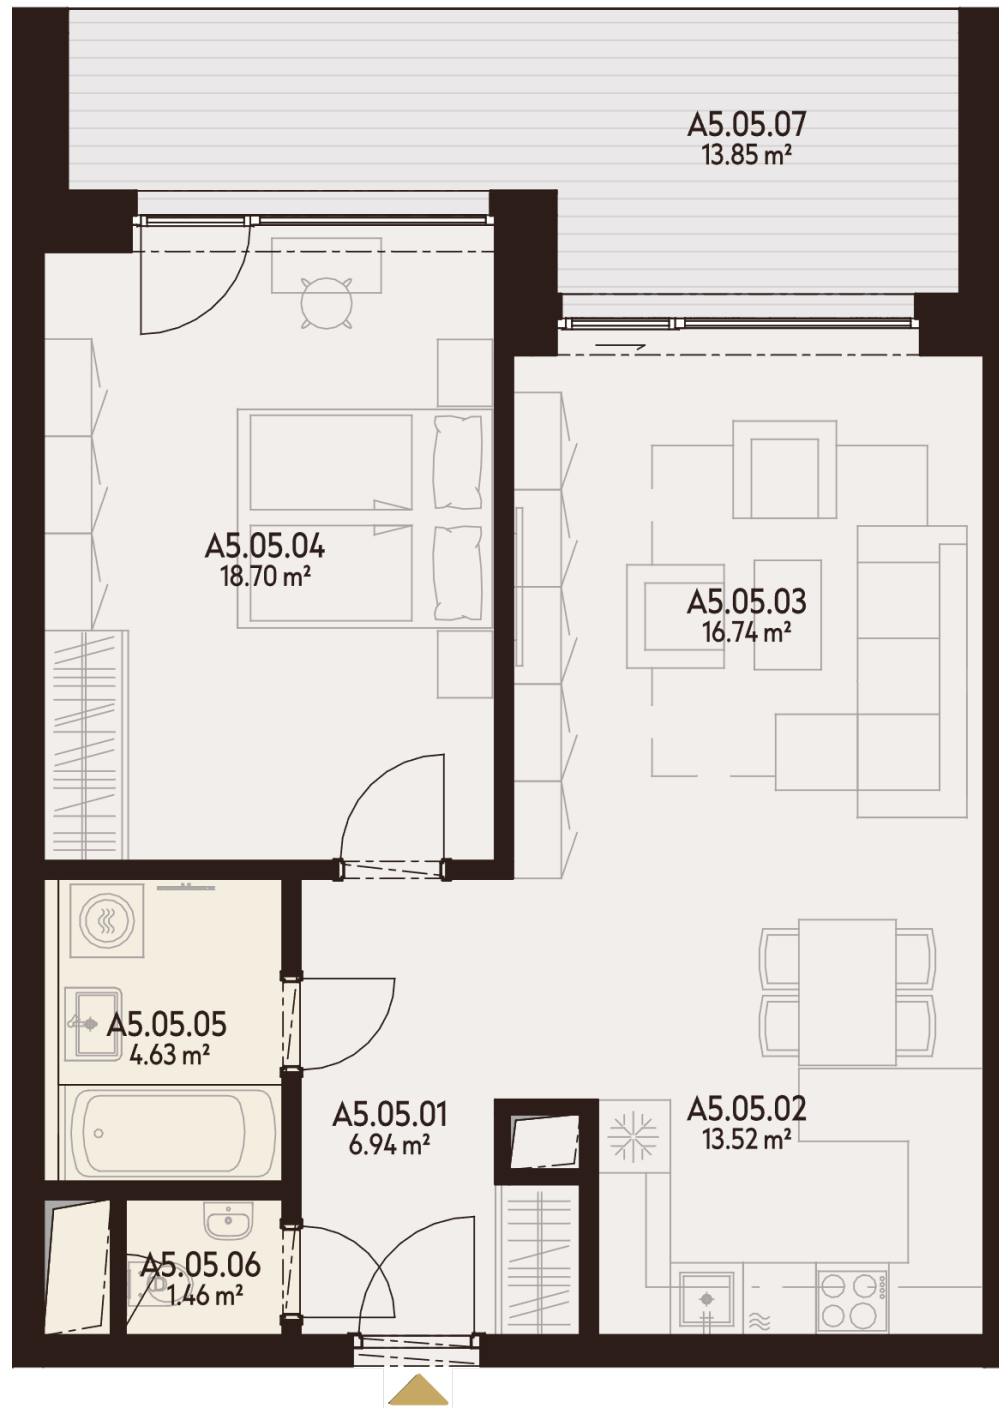

BYT A5.05

A5.05.01	CHODBA	6,94 m ²
A5.05.02	KUCHYŇA	13,52 m ²
A5.05.03	OBÝVACIA IZBA	16,74 m ²
A5.05.04	IZBA	18,70 m ²
A5.05.05	KÚPEĽŇA	4,63 m ²
A5.05.06	WC	1,46 m ²
A5.05.07	LODŽIA	13,85 m ²
K.-1.13	KOBKA	2,87 m ²
P.-1.13	PARKOVACIE MIESTO	

Úžitková plocha 61,99 m²

Vonkajšie plochy celkom 13,85 m²

Podlahová plocha celkom 75,84 m²

0940 500 729

www.athletia.sk

Úžitková plocha predstavuje súčet plôch obytných miestností a príslušenstva bytu, bez plochy lodžii, balkónov a terás. Uvedené rozmery sú predbežné a nemusia sa zhodovať s realizačným projektom. Zariadenie bytu (nábytok, kuchynská linka, spotrebiče atď.) a jeho poloha sú len orientačné, nie sú súčasťou dodávky bytu. Zmeny vyhradené.

**5. NADZEMNÉ
PODLAŽIE**

**2 IZBOVÝ
BYT**