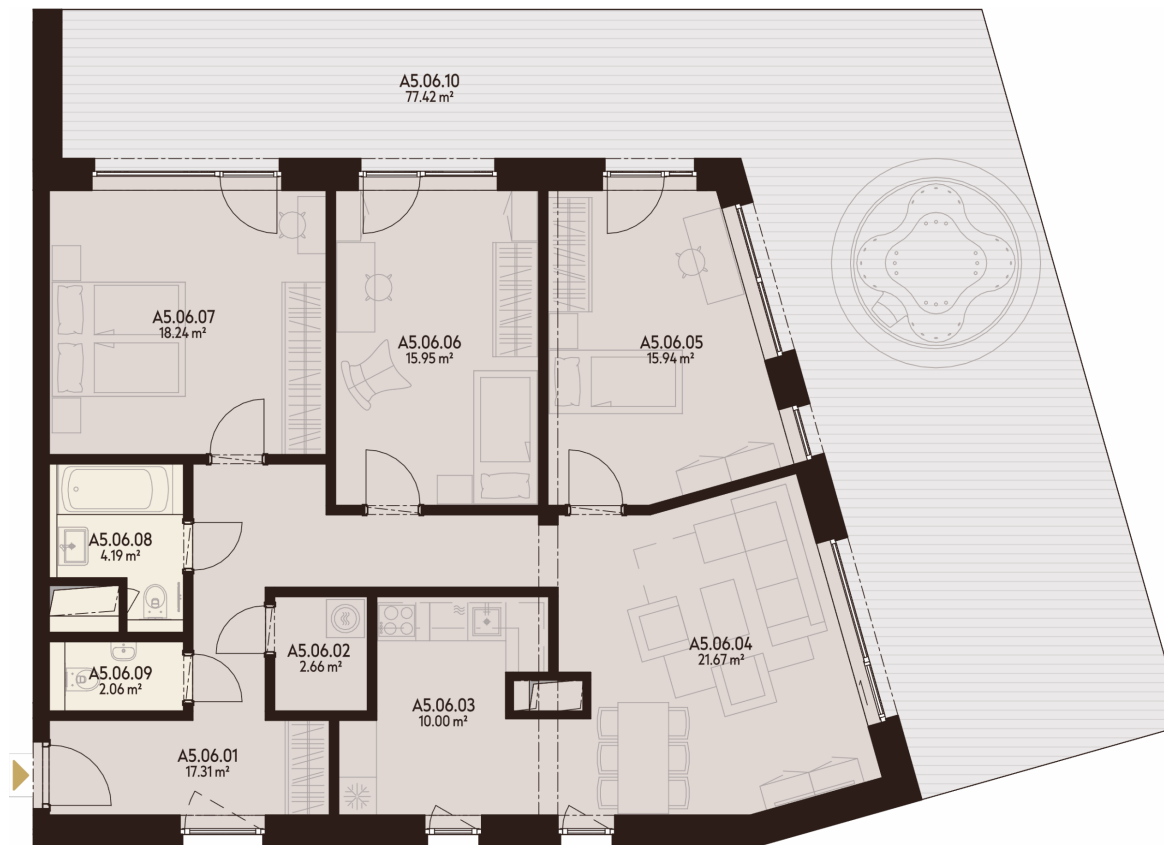

BYT A5.06

A5.06.01	CHODBA	17,31 m ²
A5.06.02	ŠPAJZA	2,66 m ²
A5.06.03	KUCHYŇA	10,00 m ²
A5.06.04	OBÝVACIA IZBA	21,67 m ²
A5.06.05	IZBA	15,94 m ²
A5.06.06	IZBA	15,95 m ²
A5.06.07	IZBA	18,24 m ²
A5.06.08	KÚPEĽŇA	4,19 m ²
A5.06.09	WC	2,06 m ²
A5.06.10	LODŽIA	77,42 m ²
K.-1.24	KOBKA	3,32 m ²
P.-1.24	PARKOVACIE MIESTO	

Úžitková plocha	108,04 m²
Vonkajšie plochy celkom	77,42 m²
Podlahová plocha celkom	185,46 m²

5. NADZEMNÉ
PODLAŽIE

4 IZBOVÝ
BYT

0940 500 729

www.athletia.sk

Úžitková plocha predstavuje súčet plôch obytných miestností a príslušenstva bytu, bez plochy lodžii, balkónov a terás. Uvedené rozmery sú predbežné a nemusia sa zhodovať s realizačným projektom. Zariadenie bytu (nábytok, kuchynská linka, spotrebiče atď.) a jeho poloha sú len orientačné, nie sú súčasťou dodávky bytu. Zmeny vyhradené.