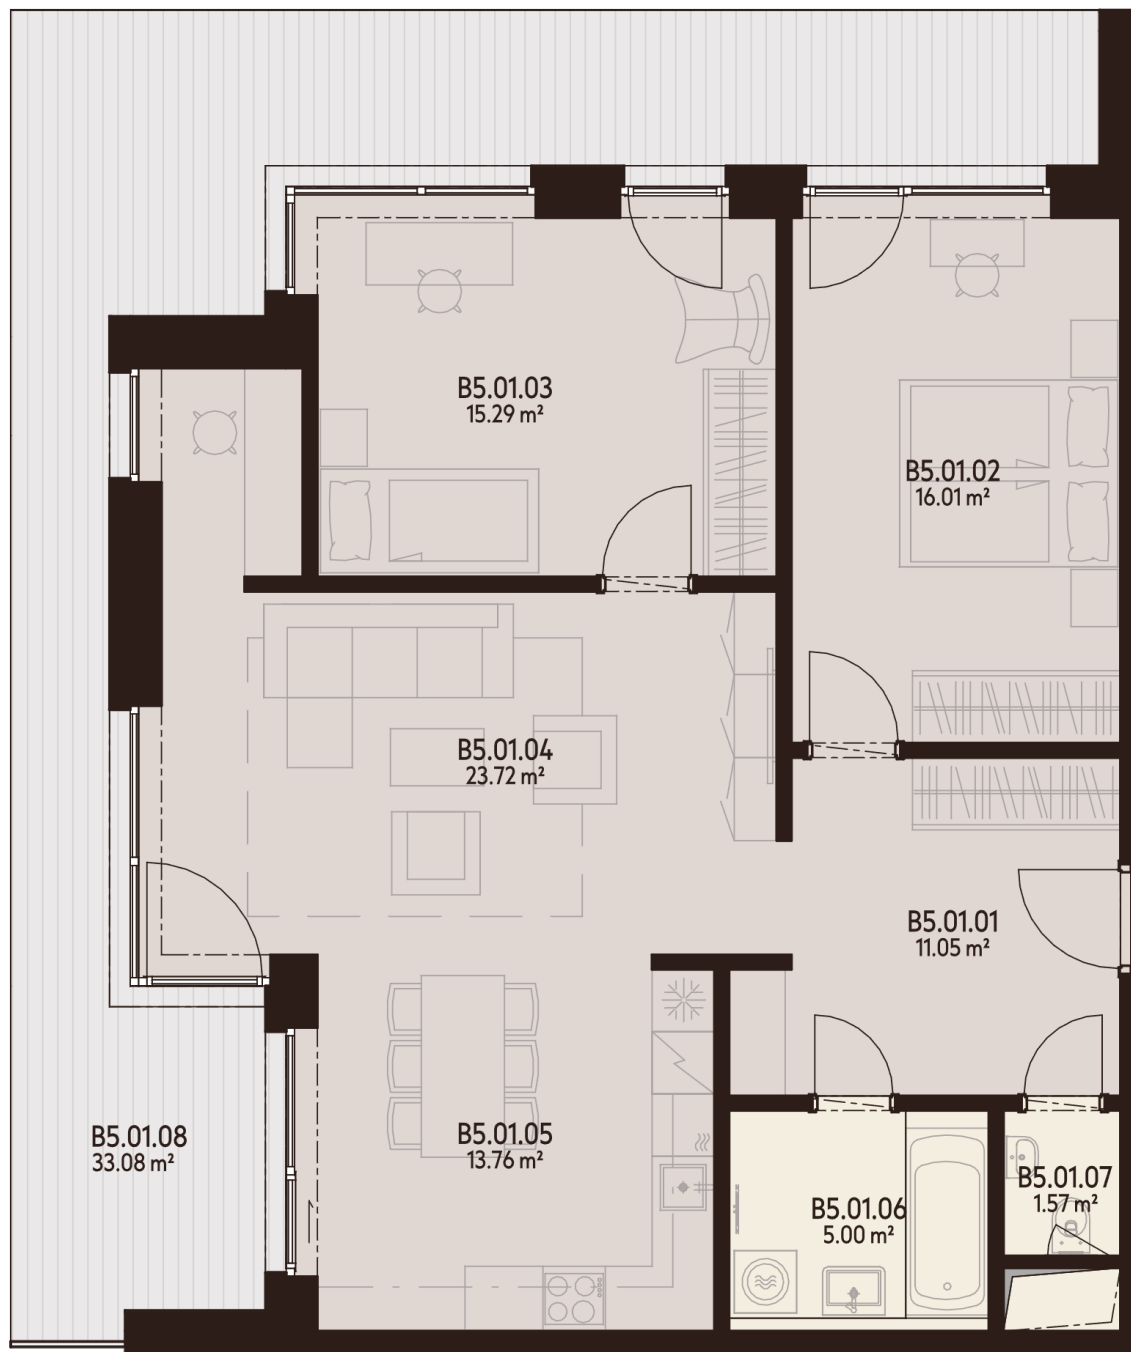

BYT B5.01

B5.01.01	CHODBA	11,05 m ²
B5.01.02	IZBA	16,01 m ²
B5.01.03	IZBA	15,29 m ²
B5.01.04	OBÝVACIA IZBA	23,72 m ²
B5.01.05	KUCHYŇA	13,76 m ²
B5.01.06	KÚPEĽŇA	5,00 m ²
B5.01.07	WC	1,57 m ²
B5.01.08	LODŽIA	33,08 m ²
K.-1.37	KOBKA	3,20 m ²
P.-1.37	PARKOVACIE MIESTO	

Úžitková plocha **86,42 m²**

Vonkajšie plochy celkom **33,08 m²**

Podlahová plocha celkom **119,49 m²**

0940 500 729

www.athletia.sk

Úžitková plocha predstavuje súčet plôch obytných miestností a príslušenstva bytu, bez plochy lodžii, balkónov a terás. Uvedené rozmery sú predbežné a nemusia sa zhodovať s realizačným projektom. Zariadenie bytu (nábytok, kuchynská linka, spotrebiče atď.) a jeho poloha sú len orientačné, nie sú súčasťou dodávky bytu. Zmeny vyhradené.

**5. NADZEMNÉ
PODLAŽIE**

**3 IZBOVÝ
BYT**