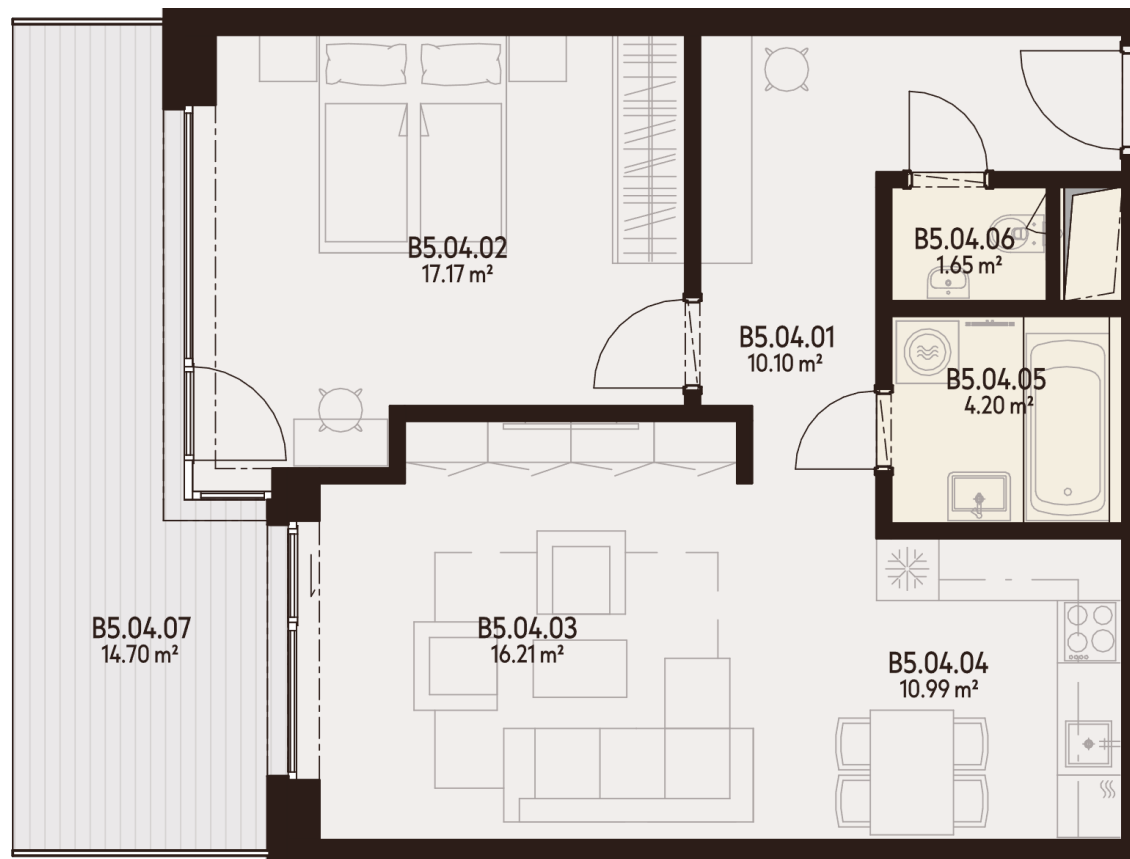

5. NADZEMNÉ
PODLAŽIE

2 IZBOVÝ
BYT

BYT B5.04

B5.04.01	CHODBA	10,10 m ²
B5.04.02	IZBA	17,17 m ²
B5.04.03	OBÝVACIA IZBA	16,21 m ²
B5.04.04	KUCHYŇA	10,99 m ²
B5.04.05	KÚPEĽŇA	4,20 m ²
B5.04.06	WC	1,65 m ²
B5.04.07	LODŽIA	14,70 m ²
K.-1.80	KOBKA	2,12 m ²
P.-1.80	PARKOVACIE MIESTO	

Úžitková plocha	60,32 m²
Vonkajšie plochy celkom	14,70 m²
Podlahová plocha celkom	75,02 m²

0940 500 729

www.athletia.sk

Úžitková plocha predstavuje súčet plôch obytných miestností a príslušenstva bytu, bez plochy lodžii, balkónov a terás. Uvedené rozmery sú predbežné a nemusia sa zhodovať s realizačným projektom. Zariadenie bytu (nábytok, kuchynská linka, spotrebiče atď.) a jeho poloha sú len orientačné, nie sú súčasťou dodávky bytu. Zmeny vyhradené.