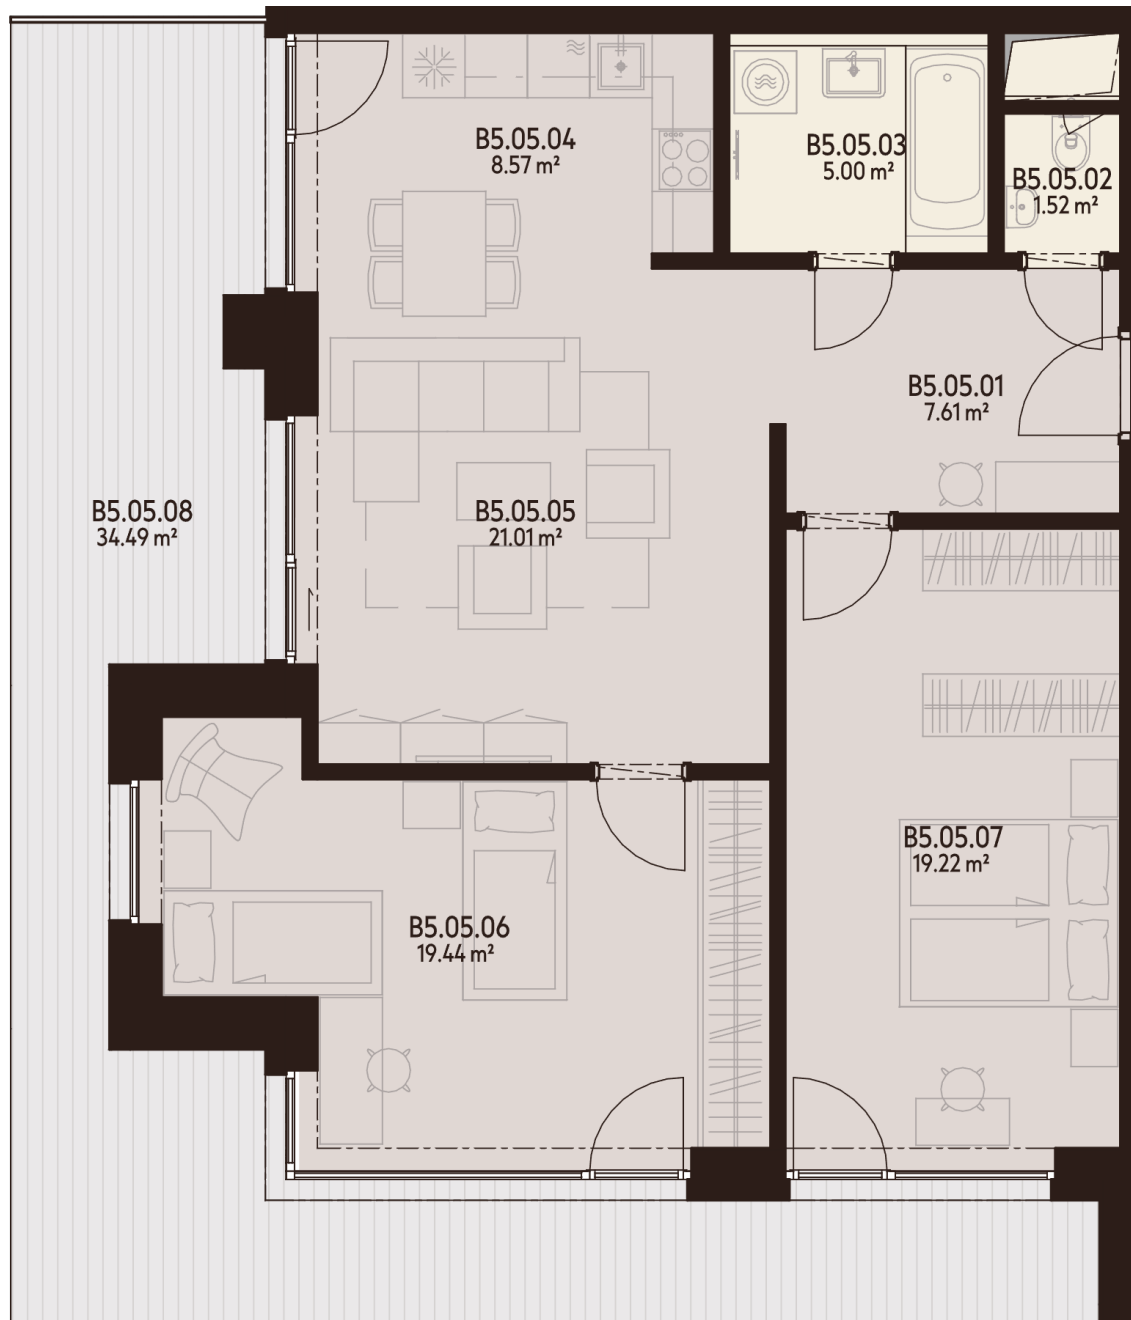

BYT B5.05

B5.05.01	CHODBA	7,61 m ²
B5.05.02	WC	1,52 m ²
B5.05.03	KÚPEĽŇA	5,00 m ²
B5.05.04	KUCHYŇA	8,57 m ²
B5.05.05	OBÝVACIA IZBA	21,01 m ²
B5.05.06	IZBA	19,44 m ²
B5.05.07	IZBA	19,22 m ²
B5.05.08	LODŽIA	34,49 m ²
K.-1.107	KOBKA	2,45 m ²
P.-1.107	PARKOVACIE MIESTO	

Úžitková plocha 82,37 m²

Vonkajšie plochy celkom 34,49 m²

Podlahová plocha celkom 116,86 m²

0940 500 729

www.athletia.sk

Úžitková plocha predstavuje súčet plôch obytných miestností a príslušenstva bytu, bez plochy lodžii, balkónov a terás. Uvedené rozmery sú predbežné a nemusia sa zhodovať s realizačným projektom. Zariadenie bytu (nábytok, kuchynská linka, spotrebiče atď.) a jeho poloha sú len orientačné, nie sú súčasťou dodávky bytu. Zmeny vyhradené.

**5. NADZEMNÉ
PODLAŽIE**

**3 IZBOVÝ
BYT**