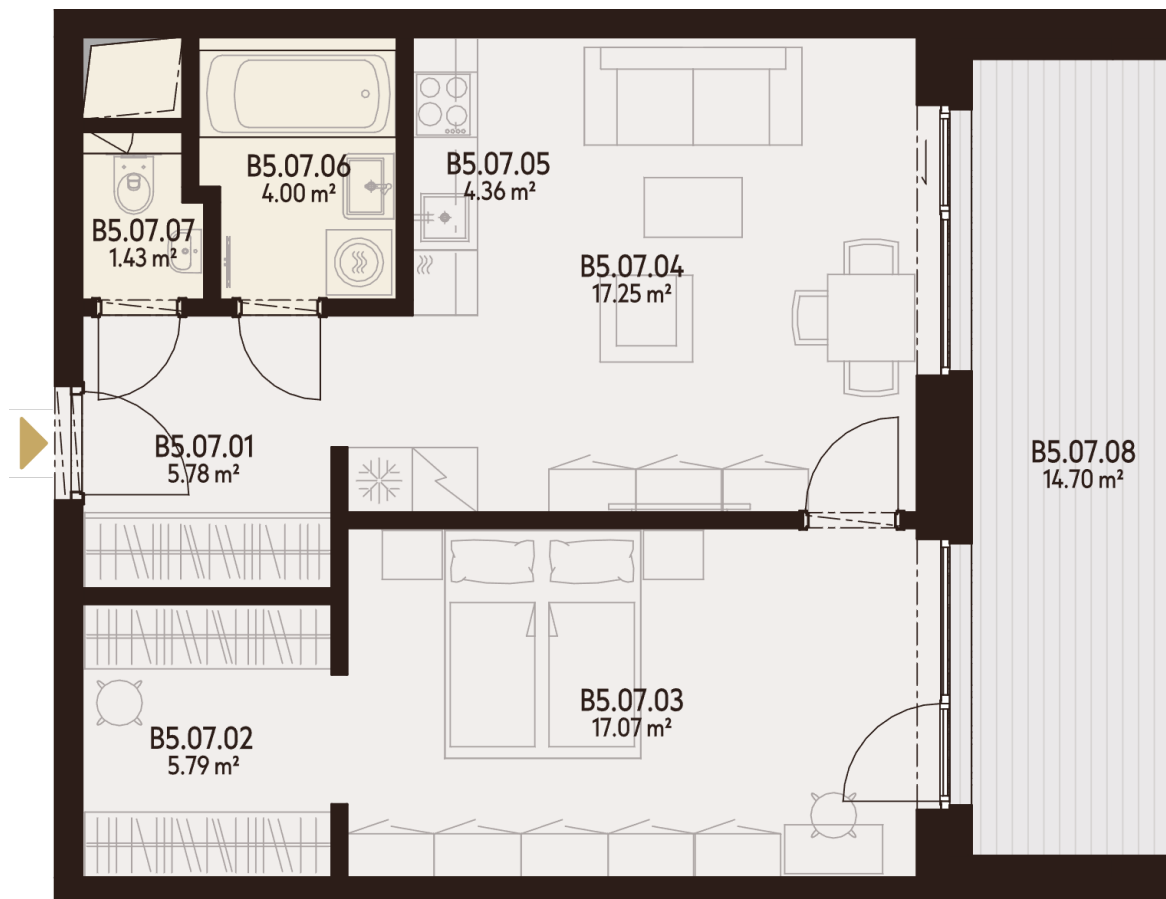

BYT B5.07

B5.07.01	CHODBA	5,78 m ²
B5.07.02	ŠATNÍK	5,79 m ²
B5.07.03	IZBA	17,07 m ²
B5.07.04	OBÝVACIA IZBA	17,25 m ²
B5.07.05	KUCHYŇA	4,36 m ²
B5.07.06	KÚPEĽŇA	4,00 m ²
B5.07.07	WC	1,43 m ²
B5.07.08	LODŽIA	14,70 m ²
K.-1.115	KOBKA	2,55 m ²
P.-1.115	PARKOVACIE MIESTO	

Úžitková plocha	55,68 m²
Vonkajšie plochy celkom	14,70 m²
Podlahová plocha celkom	70,38 m²

0940 500 729

www.athletia.sk

Úžitková plocha predstavuje súčet plôch obytných miestností a príslušenstva bytu, bez plochy lodžii, balkónov a terás. Uvedené rozmery sú predbežné a nemusia sa zhodovať s realizačným projektom. Zariadenie bytu (nábytok, kuchynská linka, spotrebiče atď.) a jeho poloha sú len orientačné, nie sú súčasťou dodávky bytu. Zmeny vyhradené.