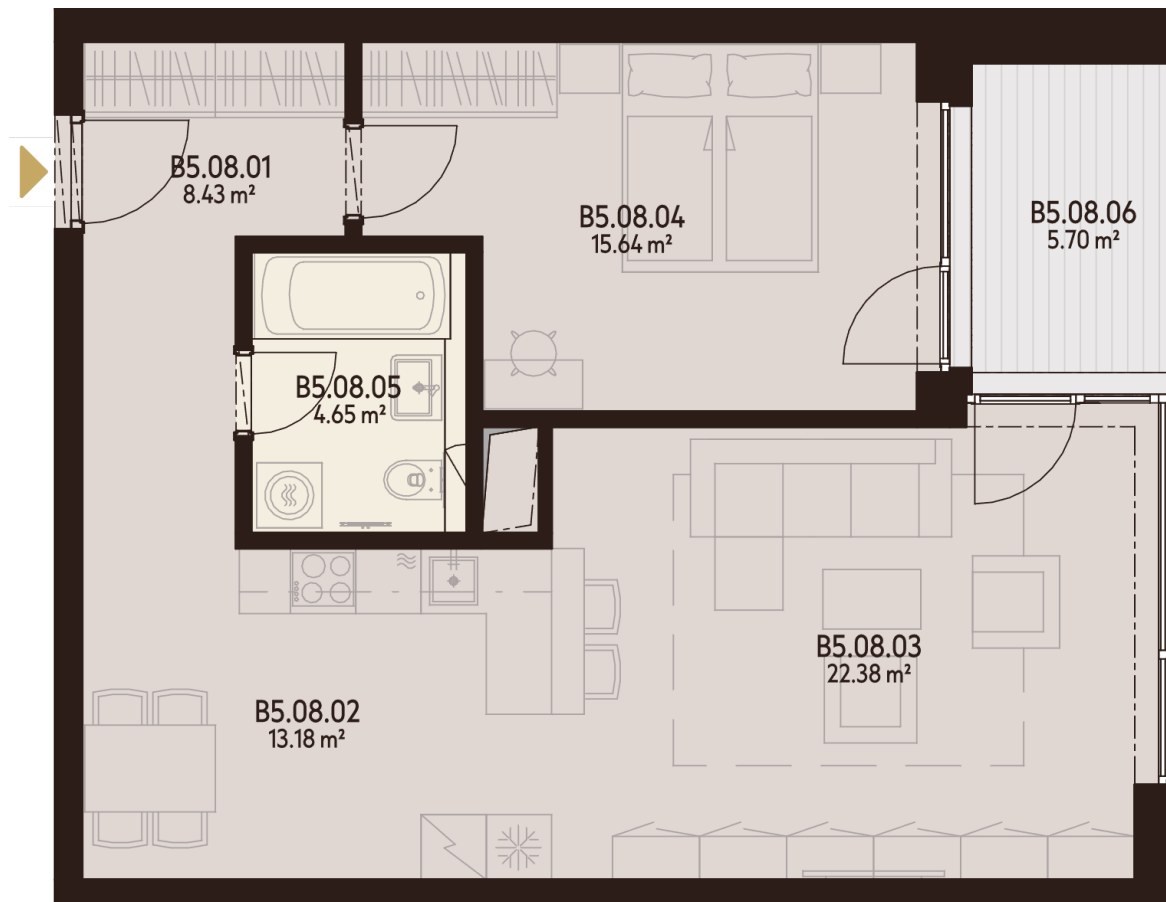

5. NADZEMNÉ
PODLAŽIE

BYT B5.08

| | | |
|----------|-------------------|----------------------|
| B5.08.01 | CHODBA | 8,43 m ² |
| B5.08.02 | KUCHYŇA | 13,18 m ² |
| B5.08.03 | OBÝVACIA IZBA | 22,38 m ² |
| B5.08.04 | IZBA | 15,64 m ² |
| B5.08.05 | KÚPEĽŇA | 4,65 m ² |
| B5.08.06 | LODŽIA | 5,70 m ² |
| K.-1.40 | KOBKA | 3,20 m ² |
| P.-1.40 | PARKOVACIE MIESTO | |

Úžitková plocha **64,27 m²**

Vonkajšie plochy celkom **5,70 m²**

Podlahová plocha celkom **69,97 m²**

2 IZBOVÝ
BYT

0940 500 729

www.athletia.sk

Úžitková plocha predstavuje súčet plôch obytných miestností a príslušenstva bytu, bez plochy lodžii, balkónov a terás. Uvedené rozmery sú predbežné a nemusia sa zhodovať s realizačným projektom. Zariadenie bytu (nábytok, kuchynská linka, spotrebiče atď.) a jeho poloha sú len orientačné, nie sú súčasťou dodávky bytu. Zmeny vyhradené.