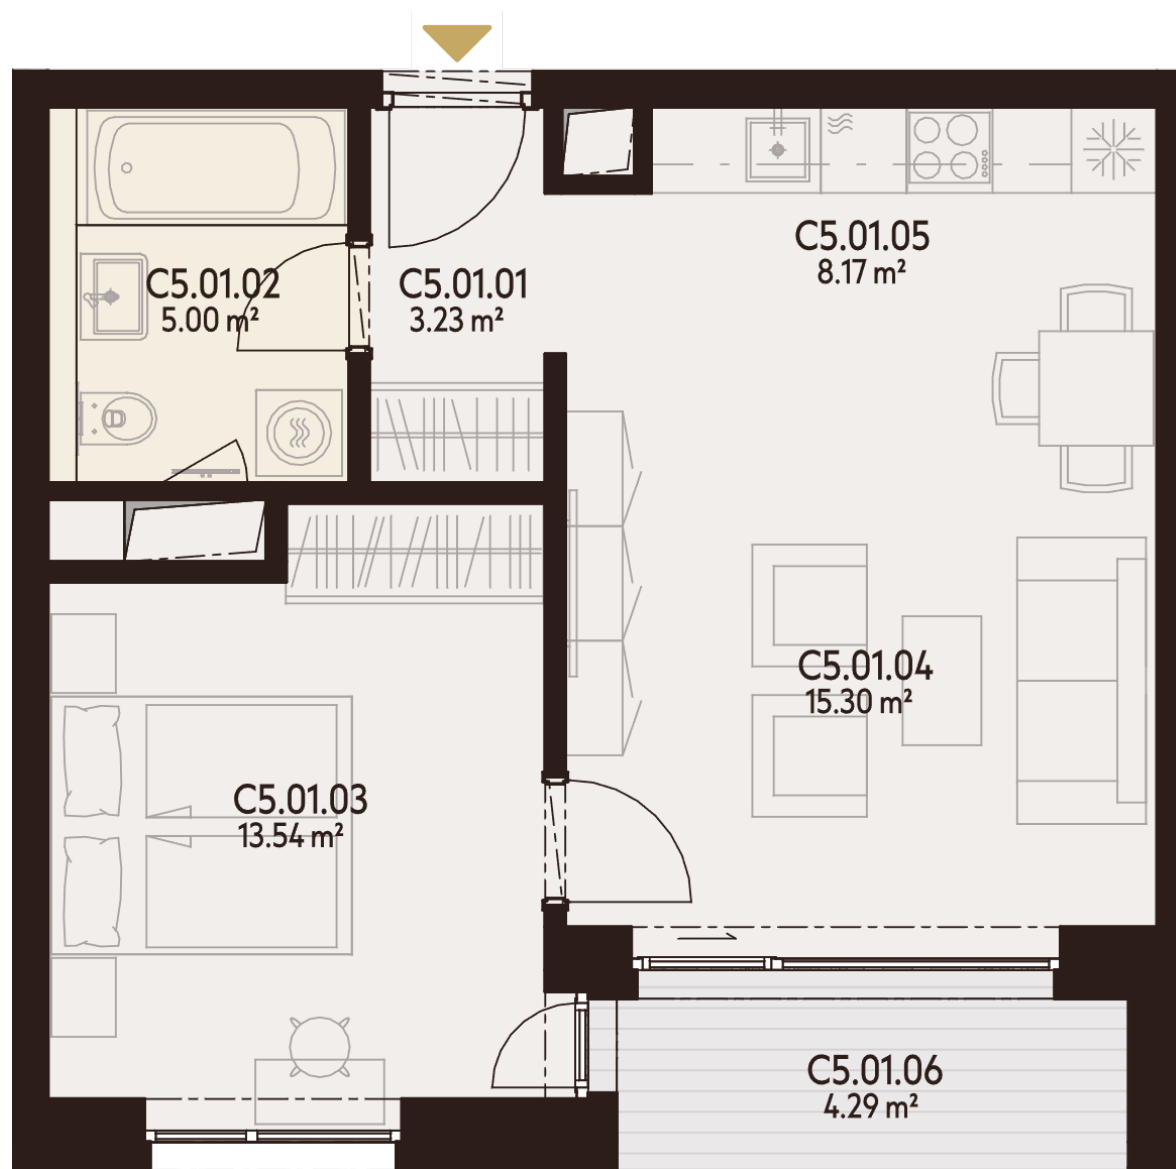

BYT C5.01

C5.01.01	CHODBA	3,23 m ²
C5.01.02	KÚPEĽŇA	5,00 m ²
C5.01.03	IZBA	13,54 m ²
C5.01.04	OBÝVACIA IZBA	15,30 m ²
C5.01.05	KUCHYŇA	8,17 m ²
C5.01.06	LODŽIA	4,29 m ²
K.-1.152	KOBKA	2,26 m ²
P.-1.152	PARKOVACIE MIESTO	

Úžitková plocha	45,24 m²
Vonkajšie plochy celkom	4,29 m²
Podlahová plocha celkom	49,53 m²

0940 500 729

www.athletia.sk

Úžitková plocha predstavuje súčet plôch obytných miestností a príslušenstva bytu, bez plochy lodžii, balkónov a terás. Uvedené rozmery sú predbežné a nemusia sa zhodovať s realizačným projektom. Zariadenie bytu (nábytok, kuchynská linka, spotrebiče atď.) a jeho poloha sú len orientačné, nie sú súčasťou dodávky bytu. Zmeny vyhradené.

**5. NADZEMNÉ
PODLAŽIE**

**2 IZBOVÝ
BYT**