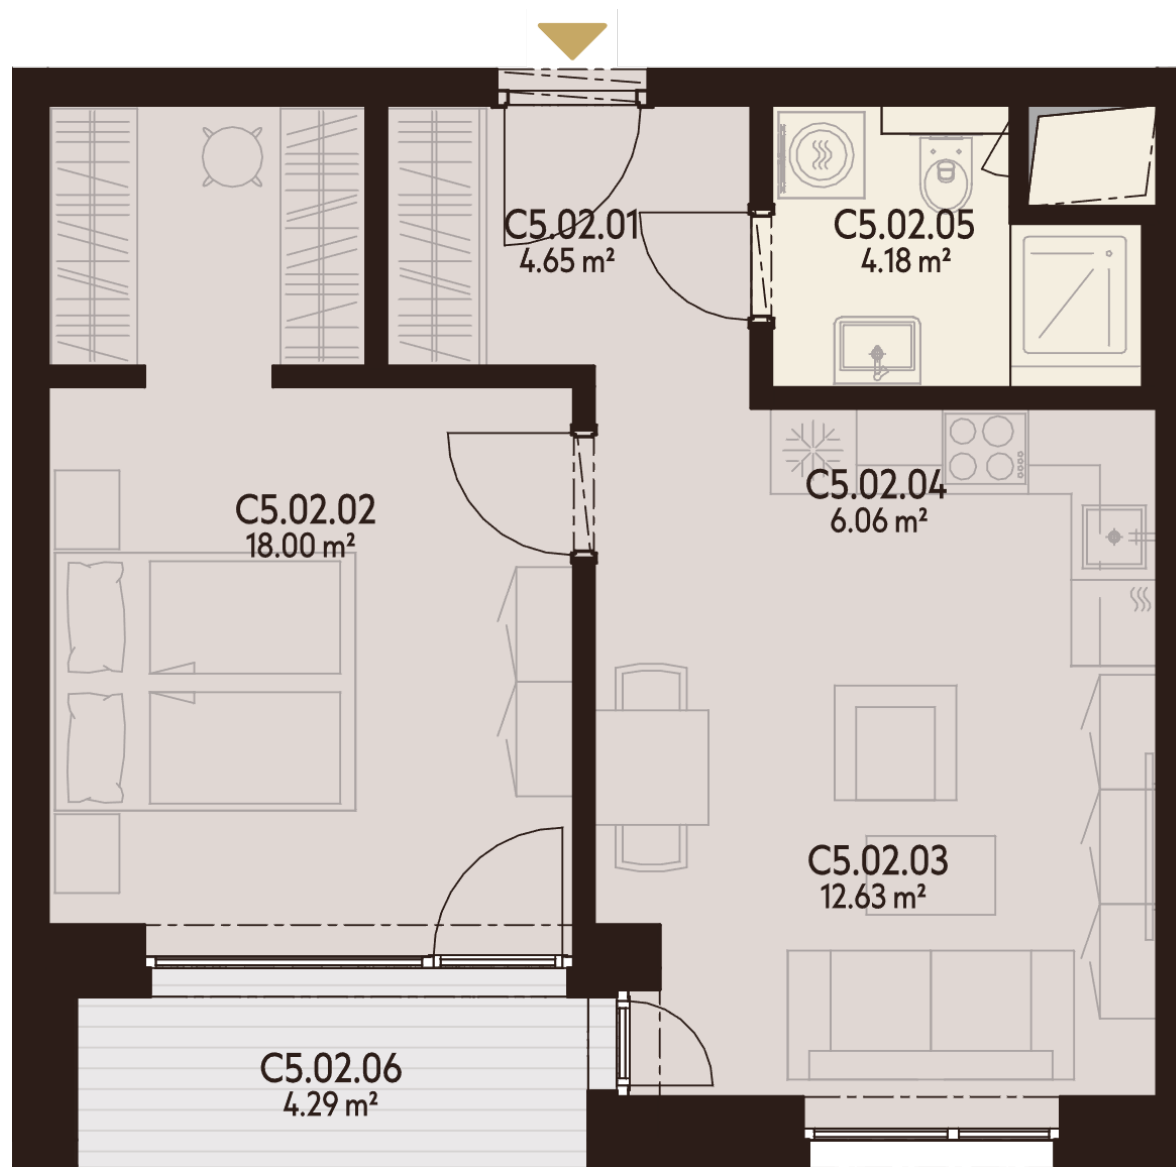

BYT C5.02

C5.02.01	CHODBA	4,65 m ²
C5.02.02	IZBA + ŠATNÍK	18,00 m ²
C5.02.03	OBÝVACIA IZBA	12,63 m ²
C5.02.04	KUCHYŇA	6,06 m ²
C5.02.05	KÚPEĽŇA	4,18 m ²
C5.02.06	LODŽIA	4,29 m ²
K.-1.153	KOBKA	2,26 m ²
P.-1.153	PARKOVACIE MIESTO	

Úžitková plocha	45,53 m²
Vonkajšie plochy celkom	4,29 m²
Podlahová plocha celkom	49,82 m²

0940 500 729

www.athletia.sk

Úžitková plocha predstavuje súčet plôch obytných miestností a príslušenstva bytu, bez plochy lodžii, balkónov a terás. Uvedené rozmery sú predbežné a nemusia sa zhodovať s realizačným projektom. Zariadenie bytu (nábytok, kuchynská linka, spotrebiče atď.) a jeho poloha sú len orientačné, nie sú súčasťou dodávky bytu. Zmeny vyhradené.

**5. NADZEMNÉ
PODLAŽIE**

**2 IZBOVÝ
BYT**