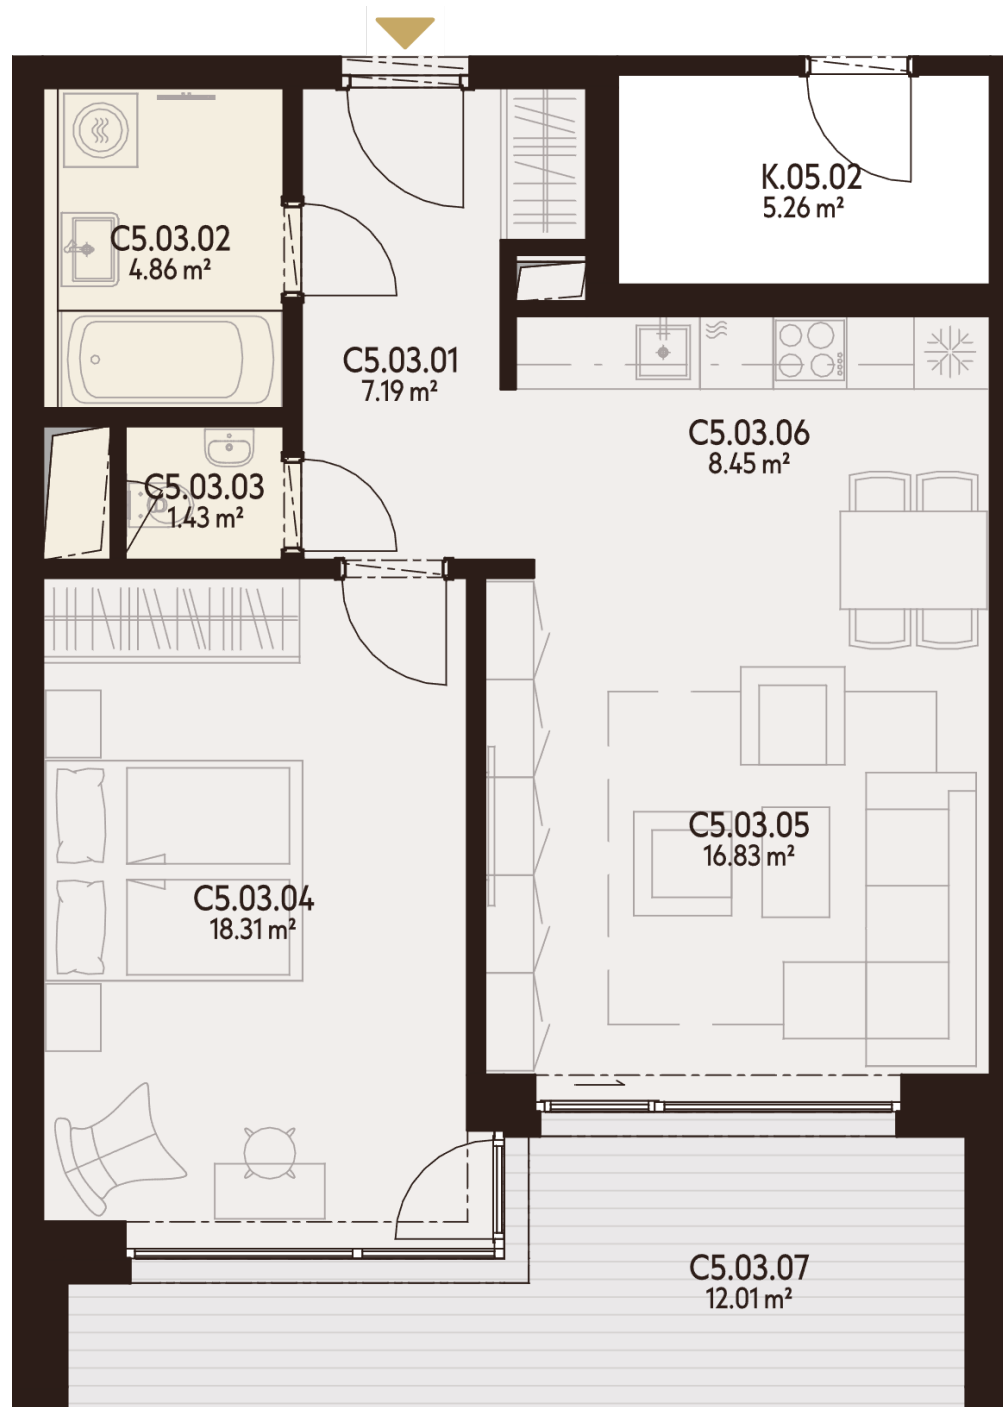

BYT C5.03

C5.03.01	CHODBA	7,19 m ²
C5.03.02	KÚPEĽŇA	4,86 m ²
C5.03.03	WC	1,43 m ²
C5.03.04	IZBA	18,31 m ²
C5.03.05	OBÝVACIA IZBA	16,83 m ²
C5.03.06	KUCHYŇA	8,45 m ²
C5.03.07	LODŽIA	12,01 m ²
K.5.02	KOBKA	5,26 m ²
P.-1.68	PARKOVACIE MIESTO	

Úžitková plocha 57,08 m²

Vonkajšie plochy celkom 12,01 m²

Podlahová plocha celkom 69,08 m²

0940 500 729

www.athletia.sk

Úžitková plocha predstavuje súčet plôch obytných miestností a príslušenstva bytu, bez plochy lodžii, balkónov a terás. Uvedené rozmery sú predbežné a nemusia sa zhodovať s realizačným projektom. Zariadenie bytu (nábytok, kuchynská linka, spotrebiče atď.) a jeho poloha sú len orientačné, nie sú súčasťou dodávky bytu. Zmeny vyhradené.

**5. NADZEMNÉ
PODLAŽIE**

**2 IZBOVÝ
BYT**