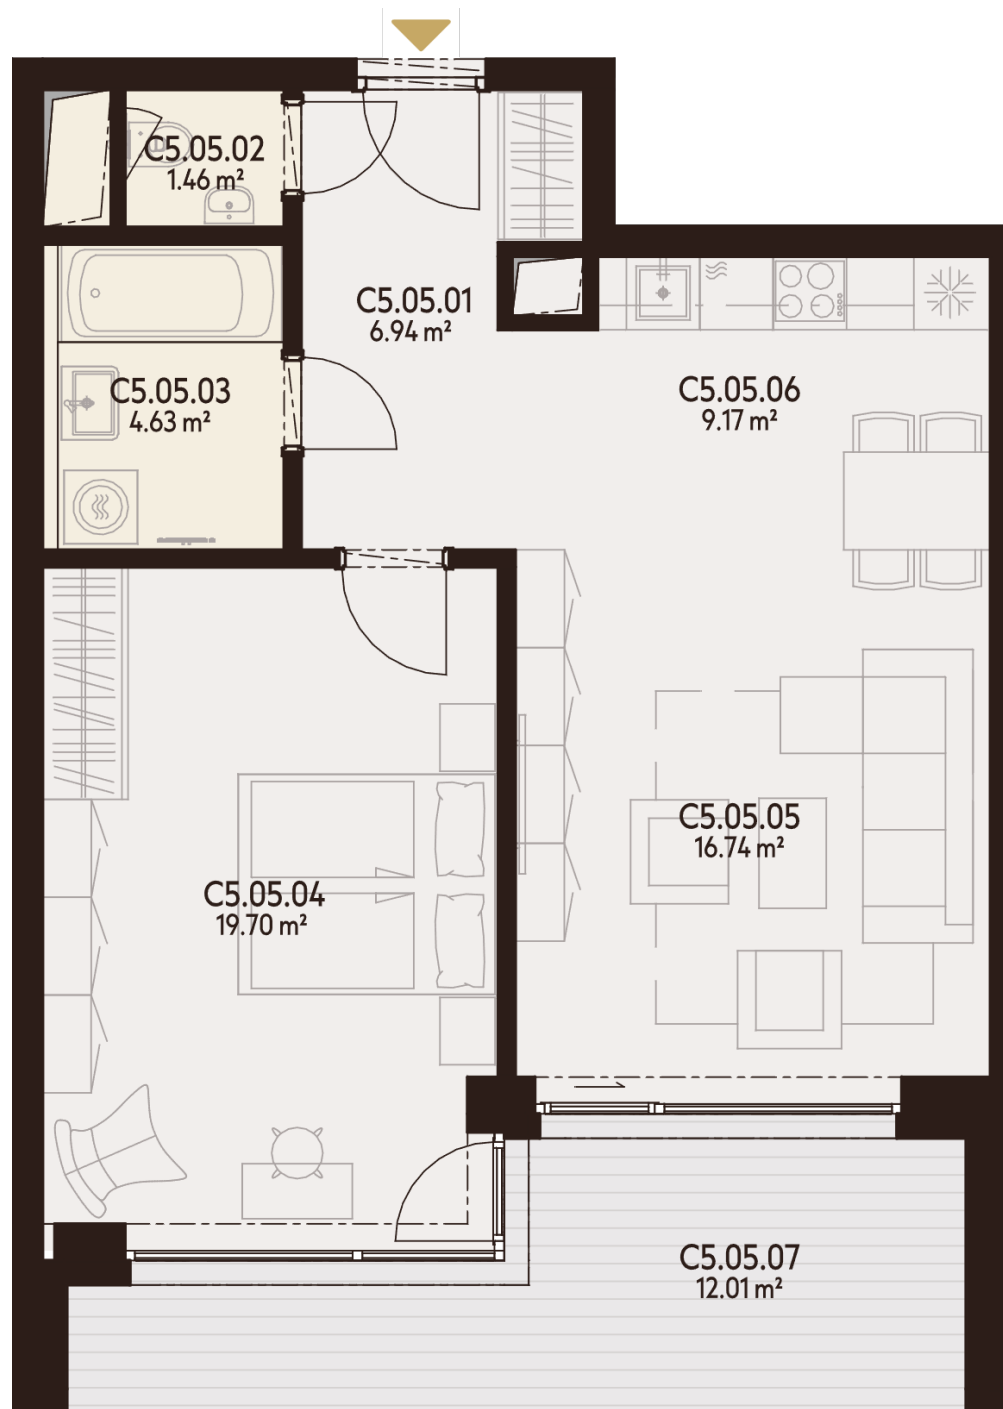

BYT C5.05

| | | |
|----------|-------------------|----------------------|
| C5.05.01 | CHODBA | 6,94 m ² |
| C5.05.02 | WC | 1,46 m ² |
| C5.05.03 | KÚPEĽŇA | 4,63 m ² |
| C5.05.04 | IZBA | 19,70 m ² |
| C5.05.05 | OBÝVACIA IZBA | 16,74 m ² |
| C5.05.06 | KUCHYŇA | 9,17 m ² |
| C5.05.07 | LODŽIA | 12,01 m ² |
| K.-1.144 | KOBKA | 2,26 m ² |
| P.-1.144 | PARKOVACIE MIESTO | |

Úžitková plocha 58,64 m²

Vonkajšie plochy celkom 12,01 m²

Podlahová plocha celkom 70,65 m²

0940 500 729

www.athletia.sk

Úžitková plocha predstavuje súčet plôch obytných miestností a príslušenstva bytu, bez plochy lodžii, balkónov a terás. Uvedené rozmery sú predbežné a nemusia sa zhodovať s realizačným projektom. Zariadenie bytu (nábytok, kuchynská linka, spotrebiče atď.) a jeho poloha sú len orientačné, nie sú súčasťou dodávky bytu. Zmeny vyhradené.

**5. NADZEMNÉ
PODLAŽIE**

**2 IZBOVÝ
BYT**