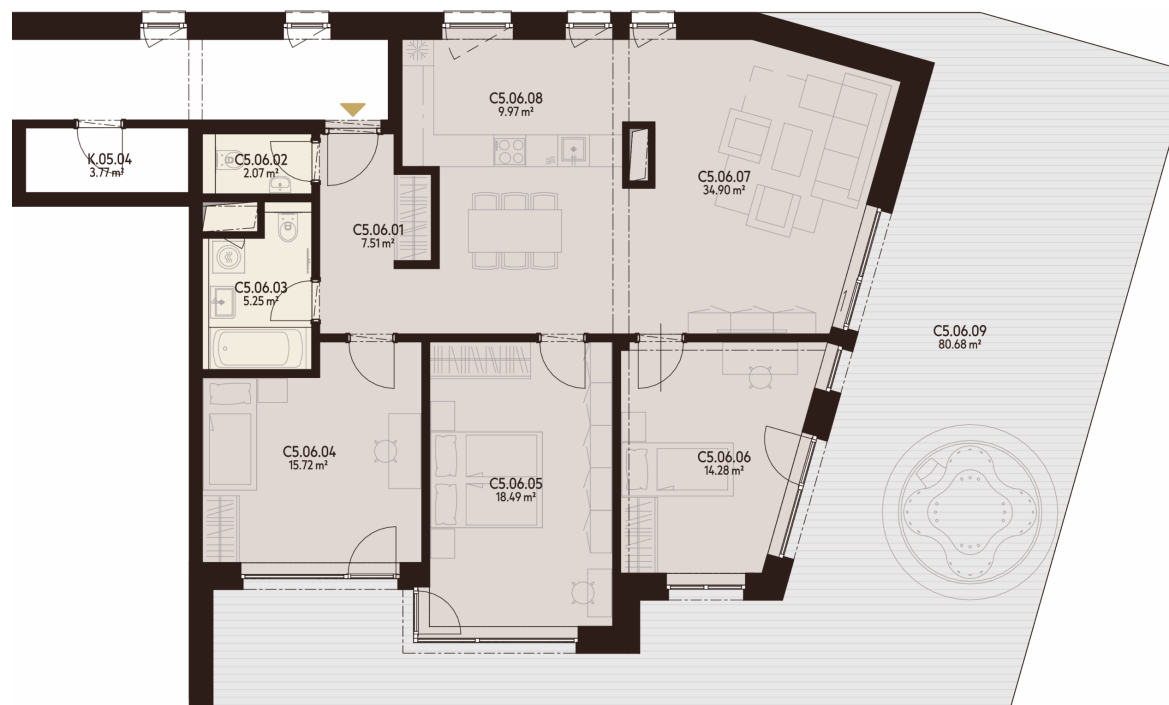

BYT C5.06

C5.06.01	CHODBA	7,51 m ²
C5.06.02	WC	2,07 m ²
C5.06.03	KÚPEĽŇA	5,25 m ²
C5.06.04	IZBA	15,72 m ²
C5.06.05	IZBA	18,49 m ²
C5.06.06	IZBA	14,28 m ²
C5.06.07	OBÝVACIA IZBA	34,90 m ²
C5.06.08	KUCHYŇA	9,97 m ²
C5.06.09	LODŽIA	80,68 m ²
K.5.04	KOBKA	3,77 m ²
P.-1.64	PARKOVACIE MIESTO	

Úžitková plocha	108,20 m²
Vonkajšie plochy celkom	80,68 m²
Podlahová plocha celkom	188,88 m²

5. NADZEMNÉ
PODLAŽIE

4 IZBOVÝ
BYT

0940 500 729

www.athletia.sk

Úžitková plocha predstavuje súčet plôch obytných miestností a príslušenstva bytu, bez plochy lodžii, balkónov a terás. Uvedené rozmery sú predbežné a nemusia sa zhodovať s realizačným projektom. Zariadenie bytu (nábytok, kuchynská linka, spotrebiče atď.) a jeho poloha sú len orientačné, nie sú súčasťou dodávky bytu. Zmeny vyhradené.