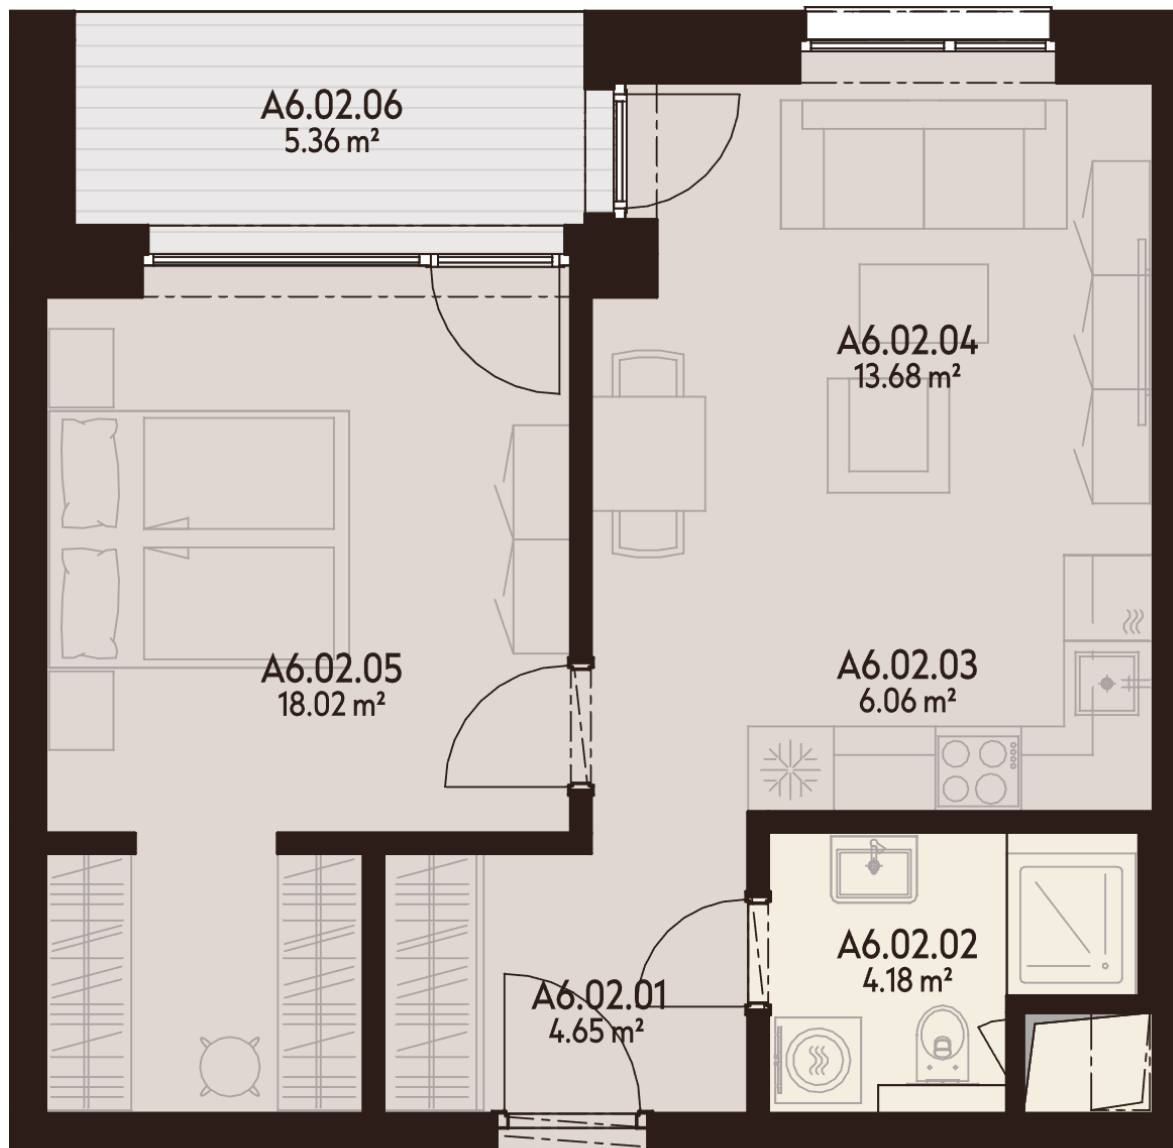

BYT A6.02

| | | |
|----------|-------------------|----------------------|
| A6.02.01 | CHODBA | 4,65 m ² |
| A6.02.02 | KÚPEĽŇA | 4,18 m ² |
| A6.02.03 | KUCHYŇA | 6,06 m ² |
| A6.02.04 | OBÝVACIA IZBA | 13,68 m ² |
| A6.02.05 | IZBA + ŠATNÍK | 18,02 m ² |
| A6.02.06 | LODŽIA | 5,36 m ² |
| K.-1.07 | KOBKA | 2,09 m ² |
| P.-1.05 | PARKOVACIE MIESTO | |

| | |
|--------------------------------|----------------------------|
| Úžitková plocha | 46,59 m² |
| Vonkajšie plochy celkom | 5,36 m² |
| Podlahová plocha celkom | 51,95 m² |

0940 500 729

www.athletia.sk

Úžitková plocha predstavuje súčet plôch obytných miestností a príslušenstva bytu, bez plochy lodžii, balkónov a terás. Uvedené rozmery sú predbežné a nemusia sa zhodovať s realizačným projektom. Zariadenie bytu (nábytok, kuchynská linka, spotrebiče atď.) a jeho poloha sú len orientačné, nie sú súčasťou dodávky bytu. Zmeny vyhradené.

**6. NADZEMNÉ
PODLAŽIE**

**2 IZBOVÝ
BYT**