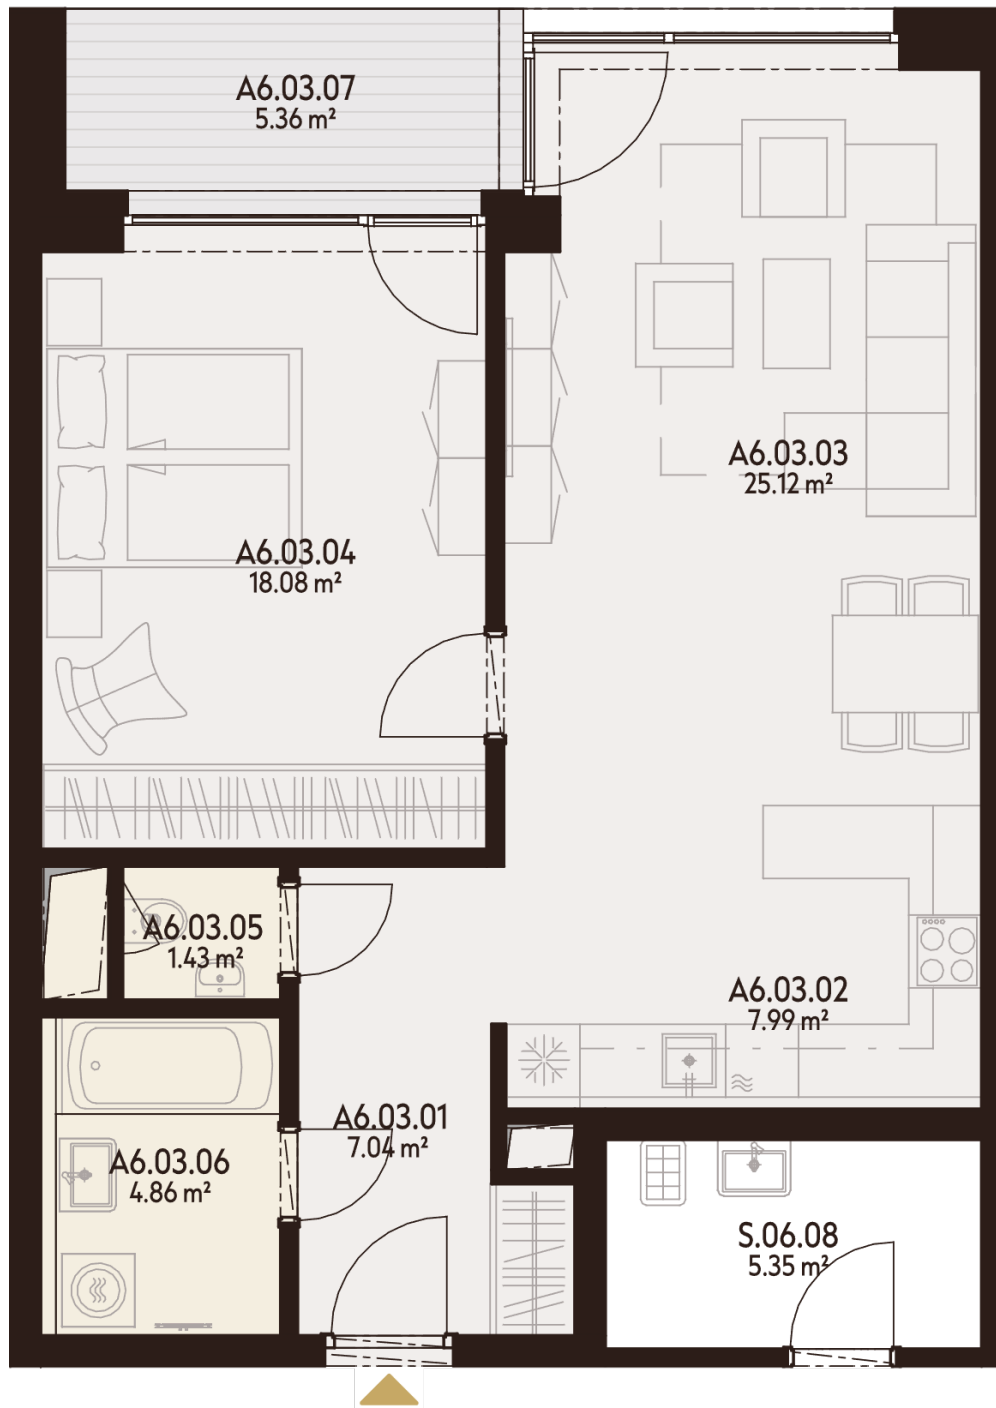

BYT A6.03

A6.03.01	CHODBA	7,04 m ²
A6.03.02	KUCHYŇA	7,99 m ²
A6.03.03	OBÝVACIA IZBA	25,12 m ²
A6.03.04	IZBA	18,08 m ²
A6.03.05	WC	1,43 m ²
A6.03.06	KÚPEĽŇA	4,86 m ²
A6.03.07	LODŽIA	5,36 m ²
S.6.08	KOBKA	5,35 m ²
K.-1.71	KOBKA	1,79 m ²
P.-1.71	PARKOVACIE MIESTO	

Úžitková plocha 64,52 m²

Vonkajšie plochy celkom 5,36 m²

Podlahová plocha celkom 69,88 m²

0940 500 729

www.athletia.sk

Úžitková plocha predstavuje súčet plôch obytných miestností a príslušenstva bytu, bez plochy lodžii, balkónov a terás. Uvedené rozmery sú predbežné a nemusia sa zhodovať s realizačným projektom. Zariadenie bytu (nábytok, kuchynská linka, spotrebiče atď.) a jeho poloha sú len orientačné, nie sú súčasťou dodávky bytu. Zmeny vyhradené.

**6. NADZEMNÉ
PODLAŽIE**

**2 IZBOVÝ
BYT**