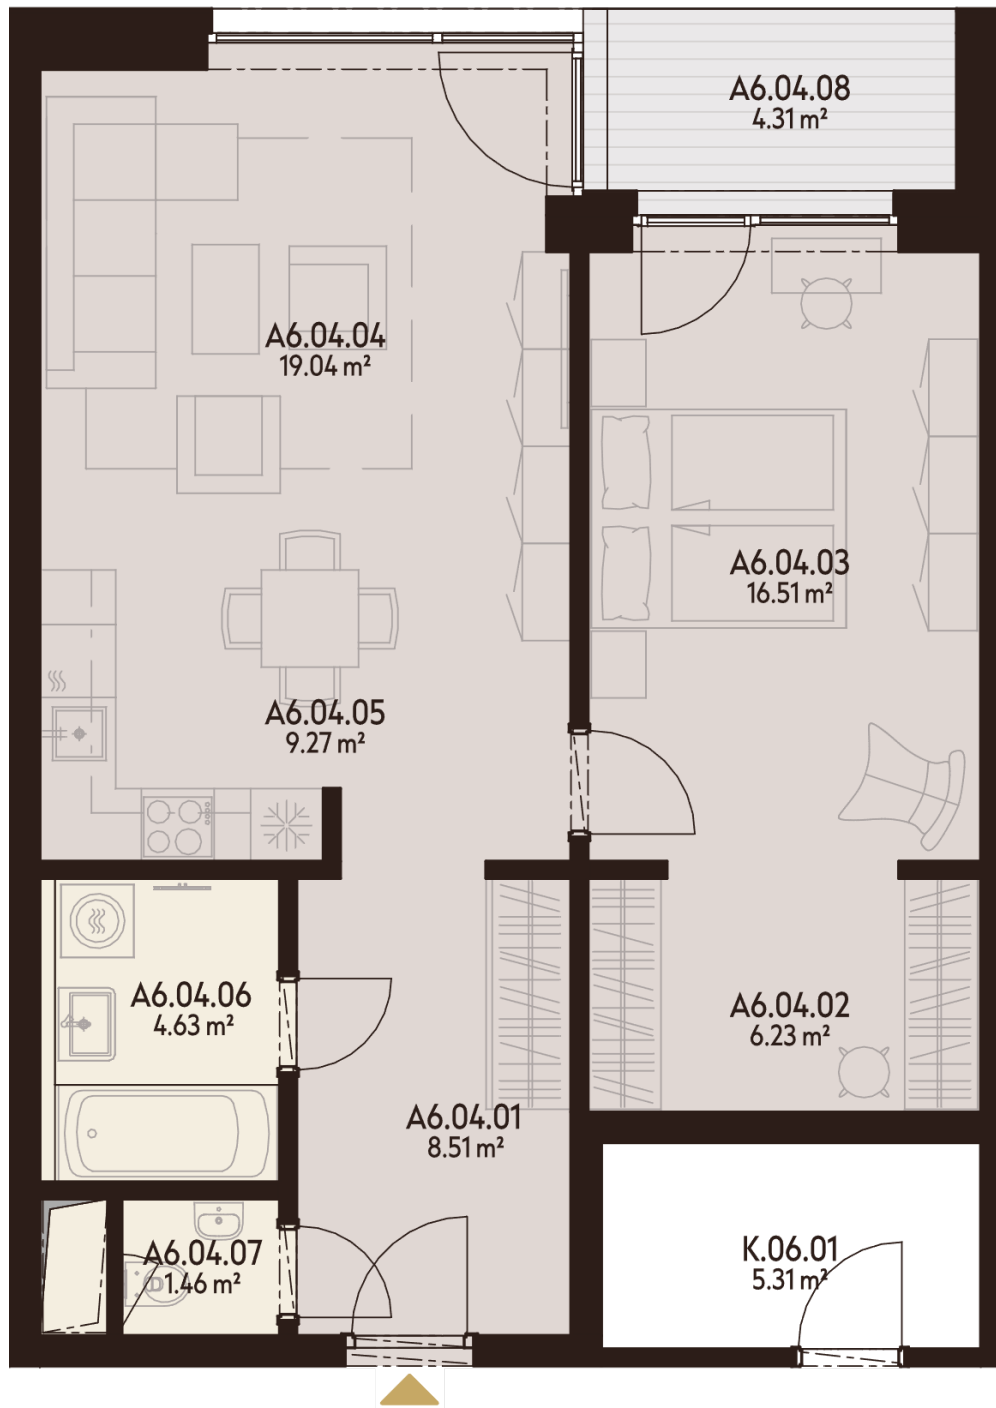

## BYT A6.04

A6.04.01	CHODBA	8,51 m <sup>2</sup>
A6.04.02	ŠATNÍK	6,23 m <sup>2</sup>
A6.04.03	IZBA	16,51 m <sup>2</sup>
A6.04.04	OBÝVACIA IZBA	19,04 m <sup>2</sup>
A6.04.05	KUCHYŇA	9,27 m <sup>2</sup>
A6.04.06	KÚPEĽŇA	4,63 m <sup>2</sup>
A6.04.07	WC	1,46 m <sup>2</sup>
A6.04.08	LODŽIA	4,31 m <sup>2</sup>
K.6.01	KOBKA	5,31 m <sup>2</sup>
K.-1.72	KOBKA	1,79 m <sup>2</sup>
P.-1.72	PARKOVACIE MIESTO	

Úžitková plocha **65,64 m<sup>2</sup>**

Vonkajšie plochy celkom **4,31 m<sup>2</sup>**

Podlahová plocha celkom **69,95 m<sup>2</sup>**

## 0940 500 729

[www.athletia.sk](http://www.athletia.sk)

Úžitková plocha predstavuje súčet plôch obytných miestností a príslušenstva bytu, bez plochy lodžii, balkónov a terás. Uvedené rozmery sú predbežné a nemusia sa zhodovať s realizačným projektom. Zariadenie bytu (nábytok, kuchynská linka, spotrebiče atď.) a jeho poloha sú len orientačné, nie sú súčasťou dodávky bytu. Zmeny vyhradené.

**6.** NADZEMNÉ  
PODLAŽIE

**2** IZBOVÝ  
BYT