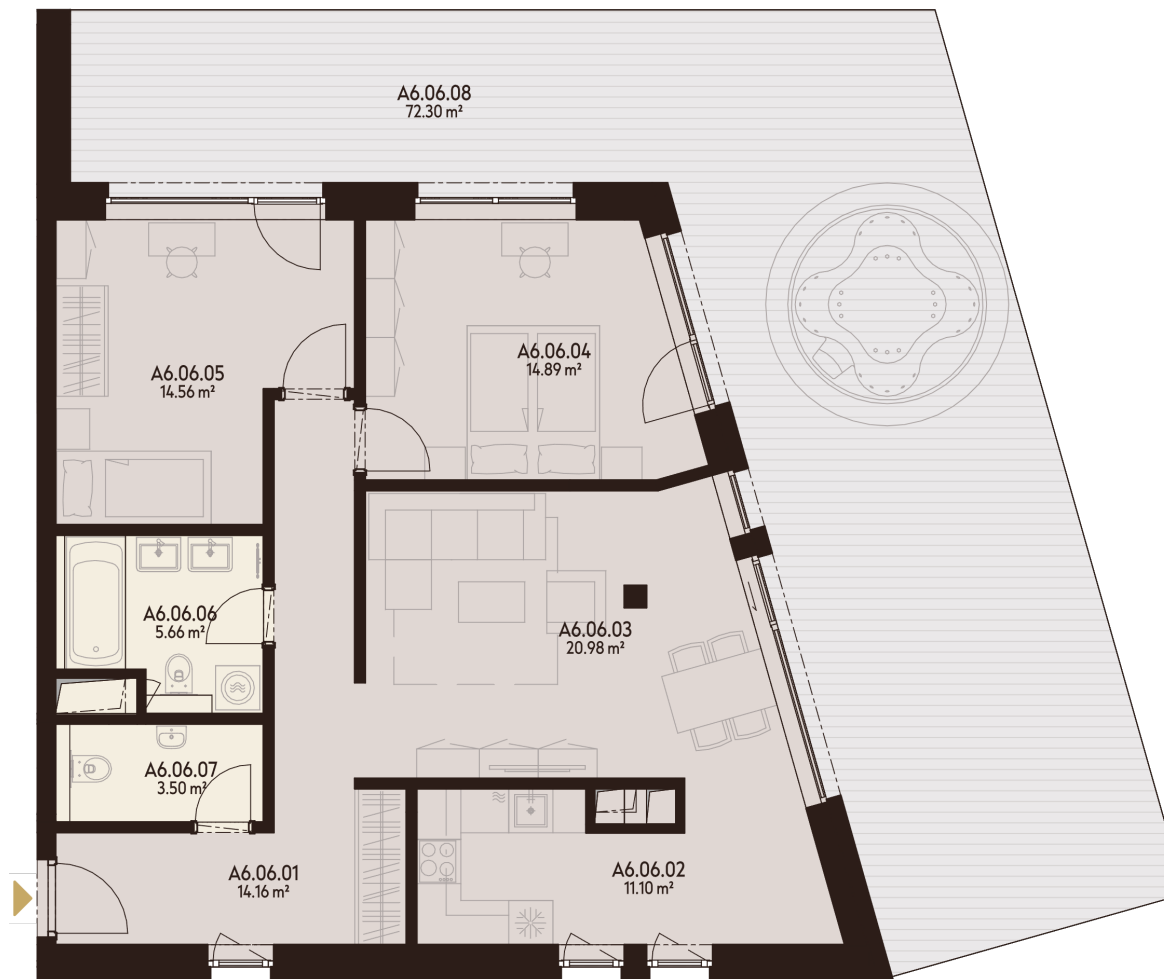

BYT A6.06

A6.06.01	CHODBA	14,16 m ²
A6.06.02	KUCHYŇA	11,10 m ²
A6.06.03	OBÝVACIA IZBA	20,98 m ²
A6.06.04	IZBA	14,89 m ²
A6.06.05	IZBA	14,56 m ²
A6.06.06	KÚPEĽŇA	5,66 m ²
A6.06.07	WC	3,50 m ²
A6.06.08	LODŽIA	72,30 m ²
K.-1.57	KOBKA	1,75 m ²
P.-1.57	PARKOVACIE MIESTO	

Úžitková plocha 84,85 m²

Vonkajšie plochy celkom 72,30 m²

Podlahová plocha celkom 157,16 m²

**6. NADZEMNÉ
PODLAŽIE**

**3 IZBOVÝ
BYT**

0940 500 729

www.athletia.sk

Úžitková plocha predstavuje súčet plôch obytných miestností a príslušenstva bytu, bez plochy lodžii, balkónov a terás. Uvedené rozmery sú predbežné a nemusia sa zhodovať s realizačným projektom. Zariadenie bytu (nábytok, kuchynská linka, spotrebiče atď.) a jeho poloha sú len orientačné, nie sú súčasťou dodávky bytu. Zmeny vyhradené.