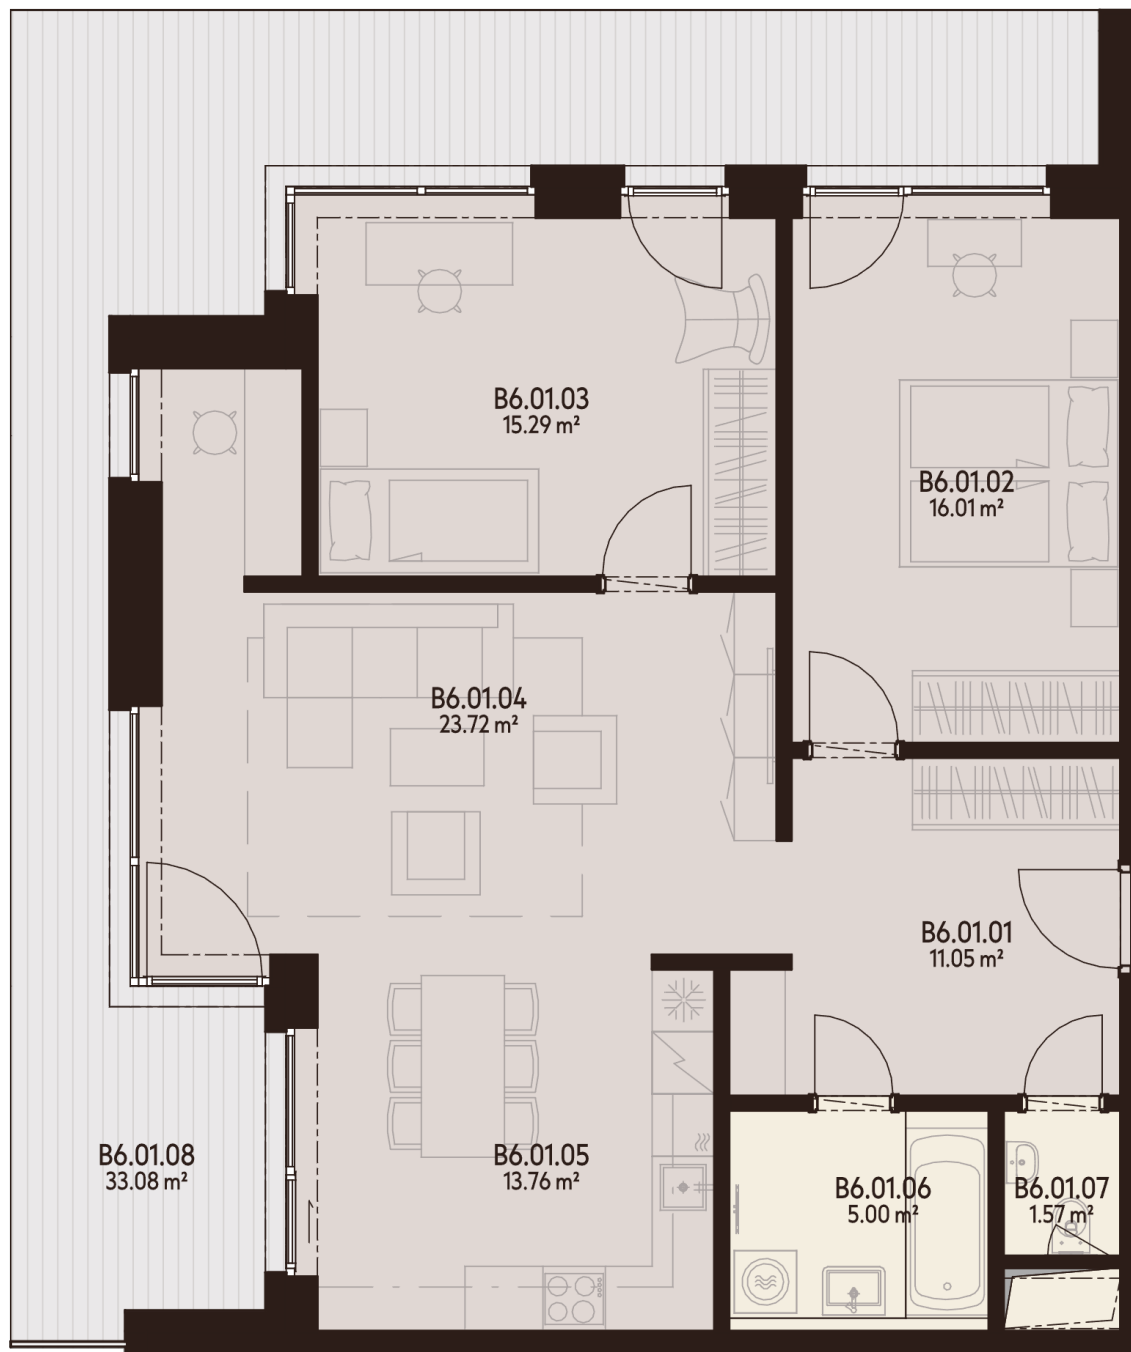

BYT B6.01

B6.01.01	CHODBA	11,05 m ²
B6.01.02	IZBA	16,01 m ²
B6.01.03	IZBA	15,29 m ²
B6.01.04	OBÝVACIA IZBA	23,72 m ²
B6.01.05	KUCHYŇA	13,76 m ²
B6.01.06	KÚPEĽŇA	5,00 m ²
B6.01.07	WC	1,57 m ²
B6.01.08	LODŽIA	33,08 m ²
K.-1.33	KOBKA	2,96 m ²
P.-1.33	PARKOVACIE MIESTO	

Úžitková plocha 86,42 m²

Vonkajšie plochy celkom 33,08 m²

Podlahová plocha celkom 119,49 m²

0940 500 729

www.athletia.sk

Úžitková plocha predstavuje súčet plôch obytných miestností a príslušenstva bytu, bez plochy lodžii, balkónov a terás. Uvedené rozmery sú predbežné a nemusia sa zhodovať s realizačným projektom. Zariadenie bytu (nábytok, kuchynská linka, spotrebiče atď.) a jeho poloha sú len orientačné, nie sú súčasťou dodávky bytu. Zmeny vyhradené.

**6. NADZEMNÉ
PODLAŽIE**

**3 IZBOVÝ
BYT**