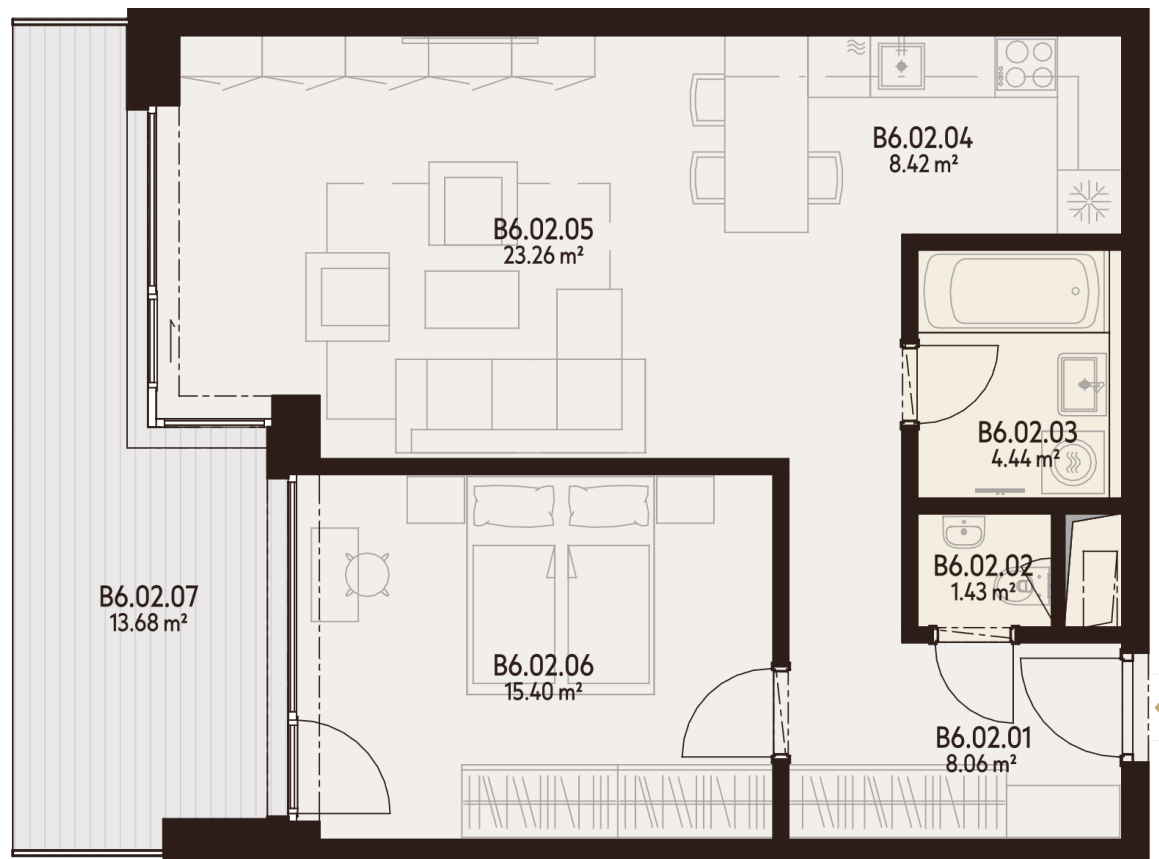

BYT B6.02

B6.02.01	CHODBA	8,06 m ²
B6.02.02	WC	1,43 m ²
B6.02.03	KÚPEĽŇA	4,44 m ²
B6.02.04	KUCHYŇA	8,42 m ²
B6.02.05	OBÝVACIA IZBA	23,26 m ²
B6.02.06	IZBA	15,40 m ²
B6.02.07	LODŽIA	13,68 m ²
K.-1.41	KOBKA	3,20 m ²
P.-1.41	PARKOVACIE MIESTO	

Úžitková plocha	61,01 m²
Vonkajšie plochy celkom	13,68 m²
Podlahová plocha celkom	74,69 m²

**6. NADZEMNÉ
PODLAŽIE**

**2 IZBOVÝ
BYT**

0940 500 729

www.athletia.sk

Úžitková plocha predstavuje súčet plôch obytných miestností a príslušenstva bytu, bez plochy lodžii, balkónov a terás. Uvedené rozmery sú predbežné a nemusia sa zhodovať s realizačným projektom. Zariadenie bytu (nábytok, kuchynská linka, spotrebiče atď.) a jeho poloha sú len orientačné, nie sú súčasťou dodávky bytu. Zmeny vyhradené.