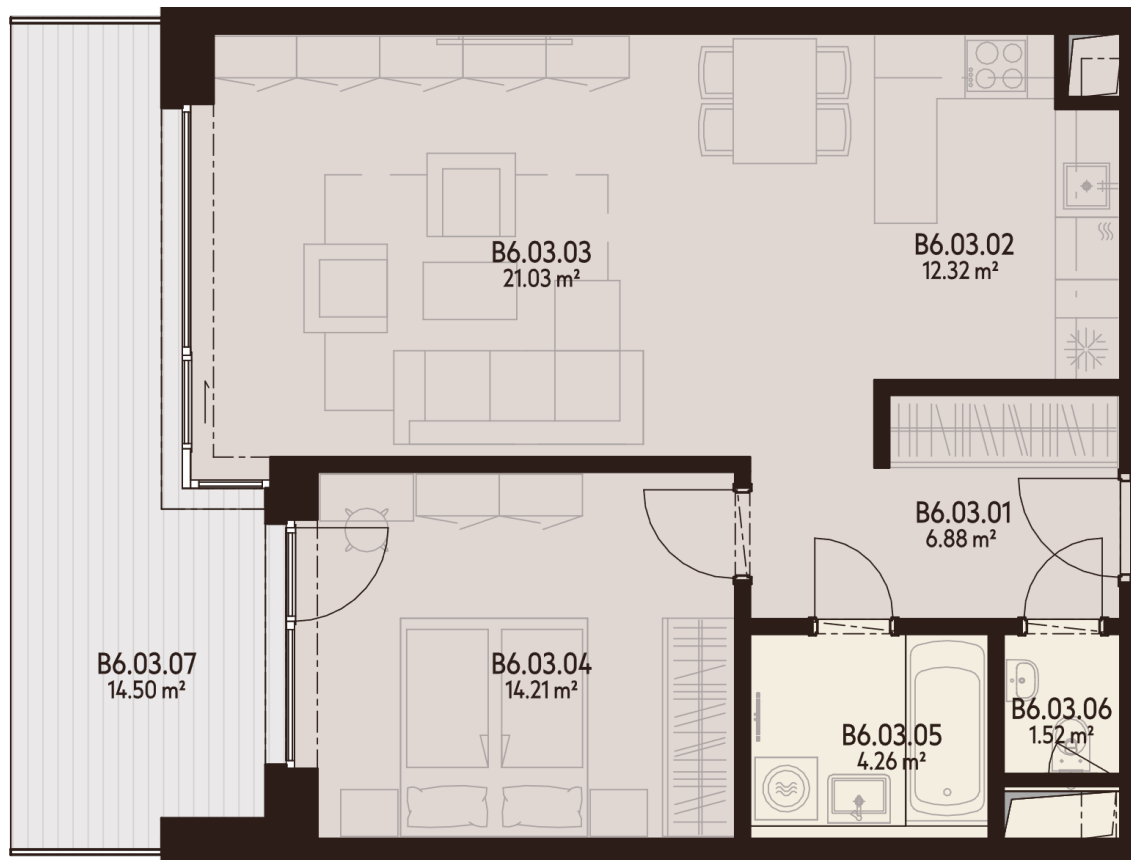

BYT B6.03

B6.03.01	CHODBA	6,88 m ²
B6.03.02	KUCHYŇA	12,32 m ²
B6.03.03	OBÝVACIA IZBA	21,03 m ²
B6.03.04	IZBA	14,21 m ²
B6.03.05	KÚPEĽŇA	4,26 m ²
B6.03.06	WC	1,52 m ²
B6.03.07	LODŽIA	14,50 m ²
K.-1.120	KOBKA	2,52 m ²
P.-1.120	PARKOVACIE MIESTO	

Úžitková plocha 60,22 m²

Vonkajšie plochy celkom 14,50 m²

Podlahová plocha celkom 74,72 m²

**6. NADZEMNÉ
PODLAŽIE**

**2 IZBOVÝ
BYT**

0940 500 729

www.athletia.sk

Úžitková plocha predstavuje súčet plôch obytných miestností a príslušenstva bytu, bez plochy lodžii, balkónov a terás. Uvedené rozmery sú predbežné a nemusia sa zhodovať s realizačným projektom. Zariadenie bytu (nábytok, kuchynská linka, spotrebiče atď.) a jeho poloha sú len orientačné, nie sú súčasťou dodávky bytu. Zmeny vyhradené.