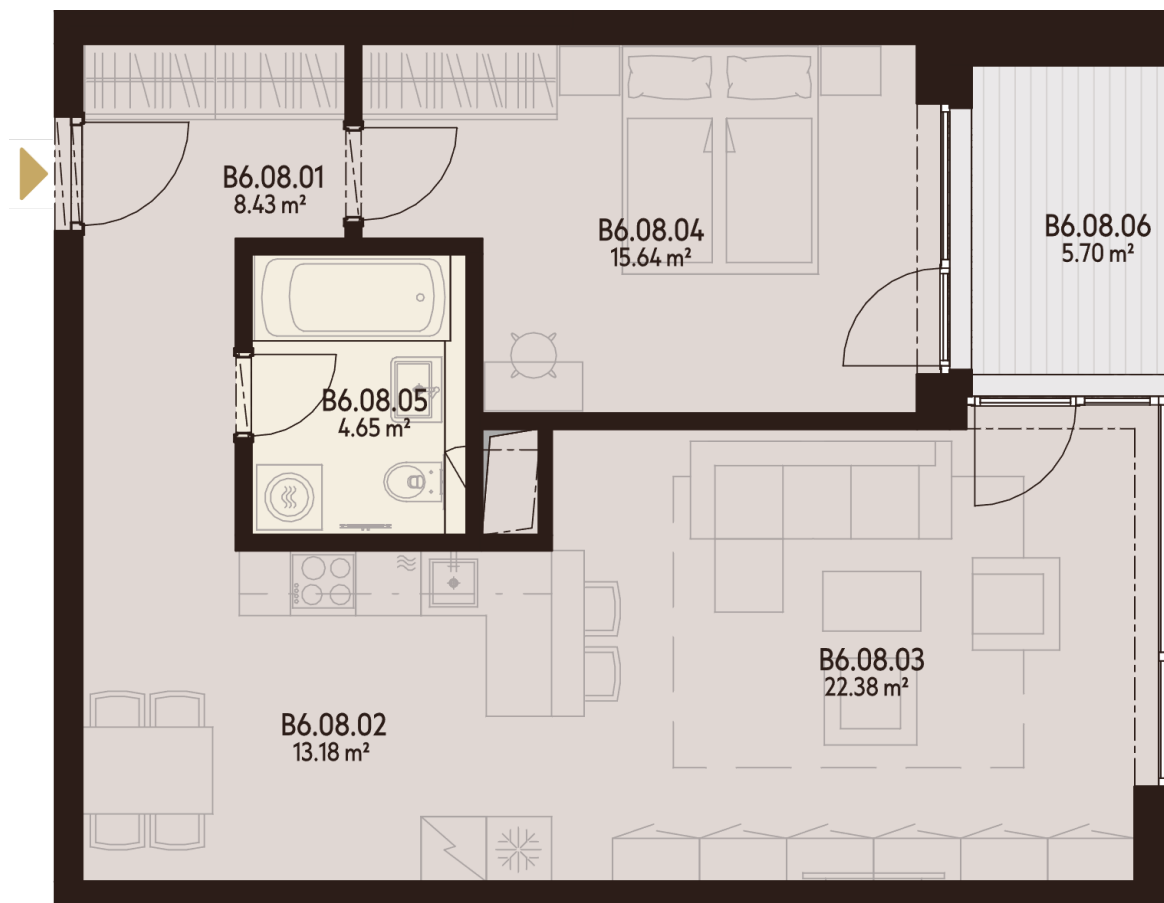

6. NADZEMNÉ
PODLAŽIE

BYT B6.08

B6.08.01	CHODBA	8,43 m ²
B6.08.02	KUCHYŇA	13,18 m ²
B6.08.03	OBÝVACIA IZBA	22,38 m ²
B6.08.04	IZBA	15,64 m ²
B6.08.05	KÚPEĽŇA	4,65 m ²
B6.08.06	LODŽIA	5,70 m ²
K.-1.43	KOBKA	3,20 m ²
P.-1.43	PARKOVACIE MIESTO	

Úžitková plocha	64,27 m²
Vonkajšie plochy celkom	5,70 m²
Podlahová plocha celkom	69,97 m²

2 IZBOVÝ
BYT

0940 500 729

www.athletia.sk

Úžitková plocha predstavuje súčet plôch obytných miestností a príslušenstva bytu, bez plochy lodžii, balkónov a terás. Uvedené rozmery sú predbežné a nemusia sa zhodovať s realizačným projektom. Zariadenie bytu (nábytok, kuchynská linka, spotrebiče atď.) a jeho poloha sú len orientačné, nie sú súčasťou dodávky bytu. Zmeny vyhradené.