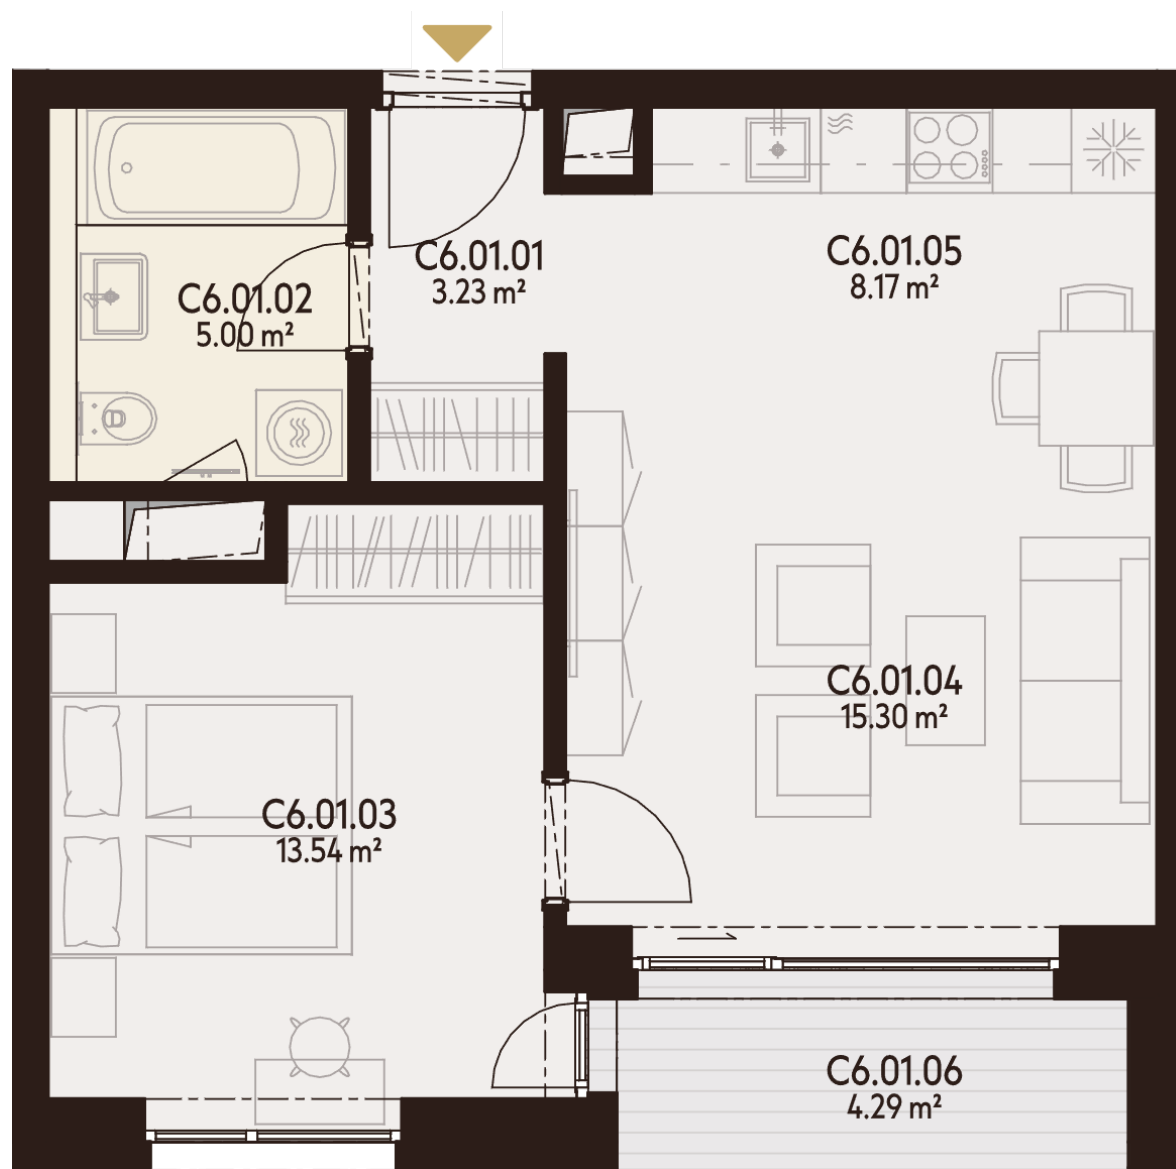

BYT C6.01

C6.01.01	CHODBA	3,23 m ²
C6.01.02	KÚPEĽŇA	5,00 m ²
C6.01.03	IZBA	13,54 m ²
C6.01.04	OBÝVACIA IZBA	15,30 m ²
C6.01.05	KUCHYŇA	8,17 m ²
C6.01.06	LODŽIA	4,29 m ²
K.-1.150	KOBKA	2,26 m ²
P.-1.150	PARKOVACIE MIESTO	

Úžitková plocha	45,24 m²
Vonkajšie plochy celkom	4,29 m²
Podlahová plocha celkom	49,53 m²

0940 500 729

www.athletia.sk

Úžitková plocha predstavuje súčet plôch obytných miestností a príslušenstva bytu, bez plochy lodžii, balkónov a terás. Uvedené rozmery sú predbežné a nemusia sa zhodovať s realizačným projektom. Zariadenie bytu (nábytok, kuchynská linka, spotrebiče atď.) a jeho poloha sú len orientačné, nie sú súčasťou dodávky bytu. Zmeny vyhradené.

**6. NADZEMNÉ
PODLAŽIE**

**2 IZBOVÝ
BYT**