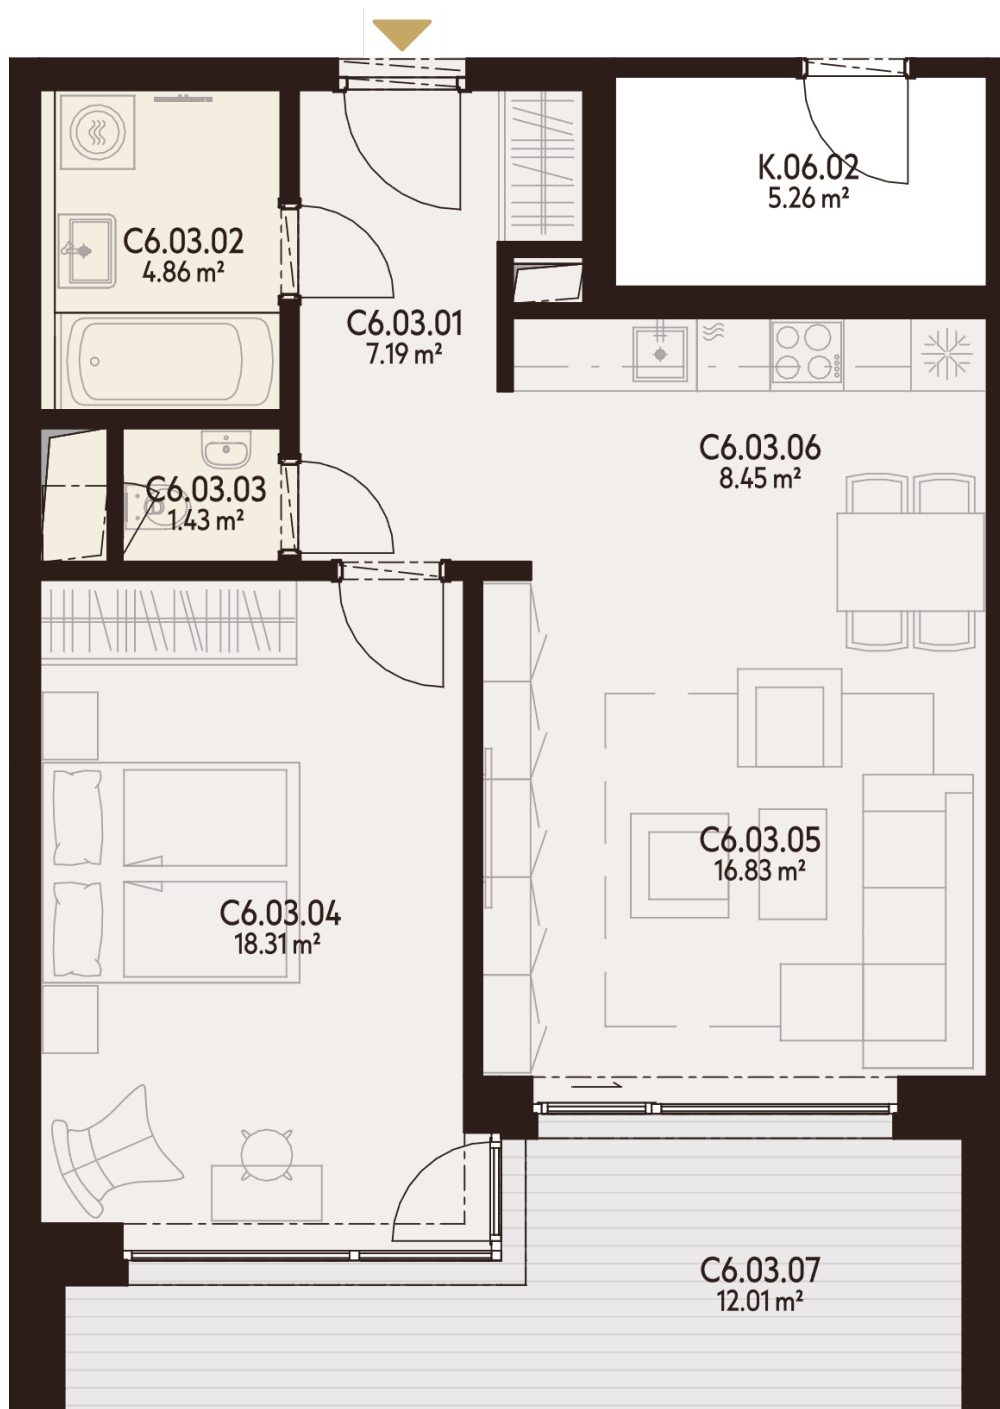

BYT C6.03

C6.03.01	CHODBA	7,19 m ²
C6.03.02	KÚPEĽŇA	4,86 m ²
C6.03.03	WC	1,43 m ²
C6.03.04	IZBA	18,31 m ²
C6.03.05	OBÝVACIA IZBA	16,83 m ²
C6.03.06	KUCHYŇA	8,45 m ²
C6.03.07	LODŽIA	12,01 m ²
K.6.02	KOBKA	5,26 m ²
P.-1.89	PARKOVACIE MIESTO	

Úžitková plocha **57,08 m²**

Vonkajšie plochy celkom **12,01 m²**

Podlahová plocha celkom **69,08 m²**

0940 500 729

www.athletia.sk

Úžitková plocha predstavuje súčet plôch obytných miestností a príslušenstva bytu, bez plochy lodžii, balkónov a terás. Uvedené rozmery sú predbežné a nemusia sa zhodovať s realizačným projektom. Zariadenie bytu (nábytok, kuchynská linka, spotrebiče atď.) a jeho poloha sú len orientačné, nie sú súčasťou dodávky bytu. Zmeny vyhradené.

6. NADZEMNÉ
PODLAŽIE

2 IZBOVÝ
BYT