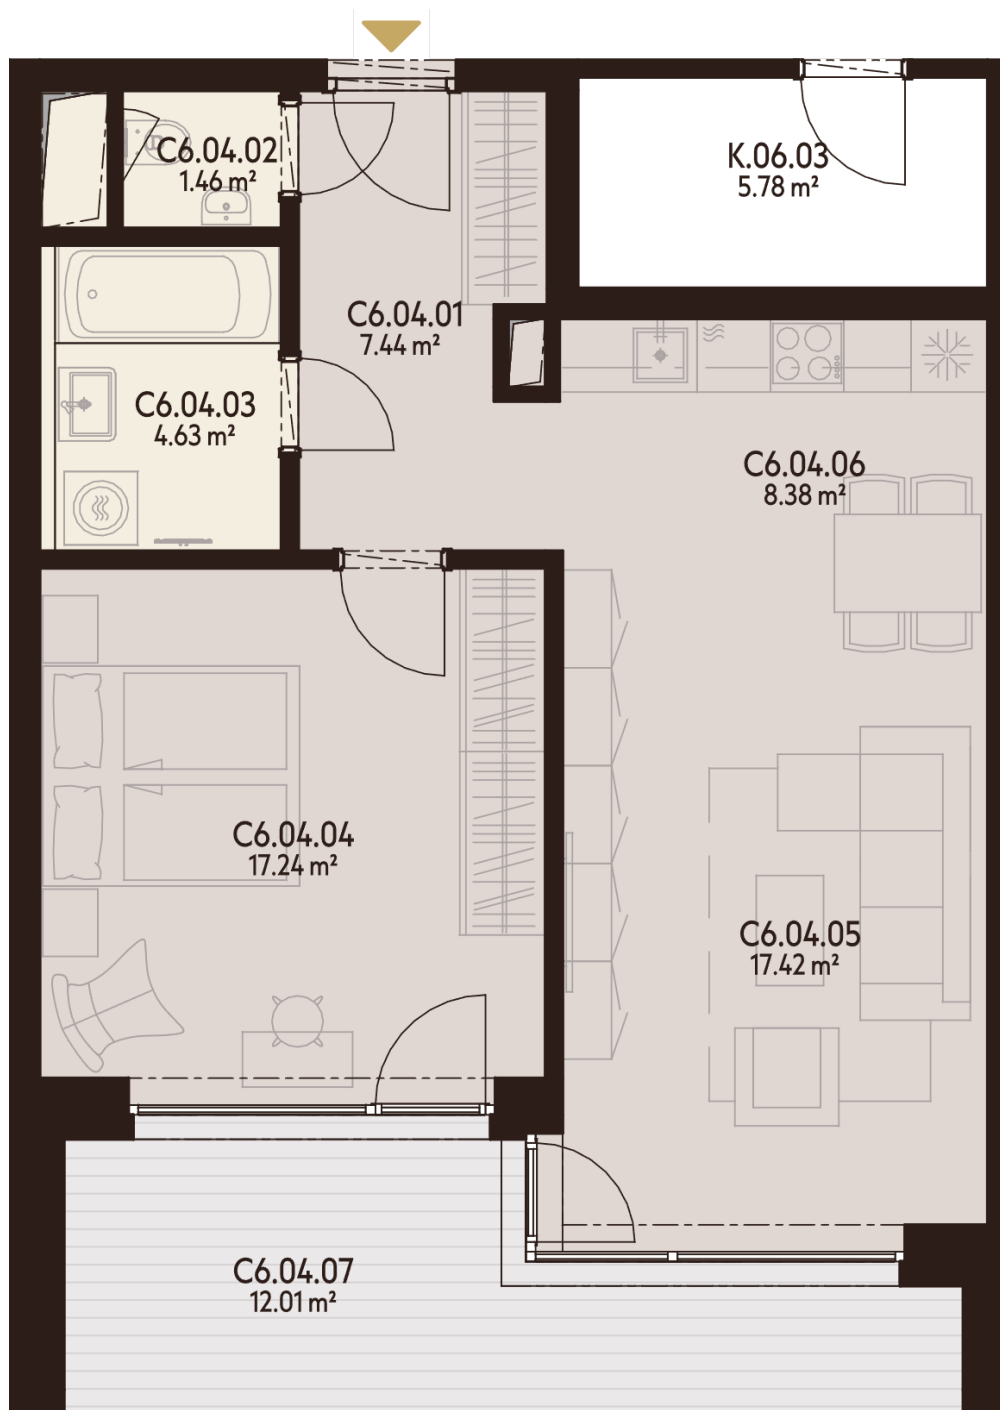

BYT C6.04

C6.04.01	CHODBA	7,44 m ²
C6.04.02	WC	1,46 m ²
C6.04.03	KÚPEĽŇA	4,63 m ²
C6.04.04	IZBA	17,24 m ²
C6.04.05	OBÝVACIA IZBA	17,42 m ²
C6.04.06	KUCHYŇA	8,38 m ²
C6.04.07	LODŽIA	12,01 m ²
K.6.03	KOBKA	5,78 m ²
P.-1.88	PARKOVACIE MIESTO	

Úžitková plocha	56,57 m²
Vonkajšie plochy celkom	12,01 m²
Podlahová plocha celkom	68,58 m²

0940 500 729

www.athletia.sk

Úžitková plocha predstavuje súčet plôch obytných miestností a príslušenstva bytu, bez plochy lodžii, balkónov a terás. Uvedené rozmery sú predbežné a nemusia sa zhodovať s realizačným projektom. Zariadenie bytu (nábytok, kuchynská linka, spotrebiče atď.) a jeho poloha sú len orientačné, nie sú súčasťou dodávky bytu. Zmeny vyhradené.

**6. NADZEMNÉ
PODLAŽIE**

**2 IZBOVÝ
BYT**