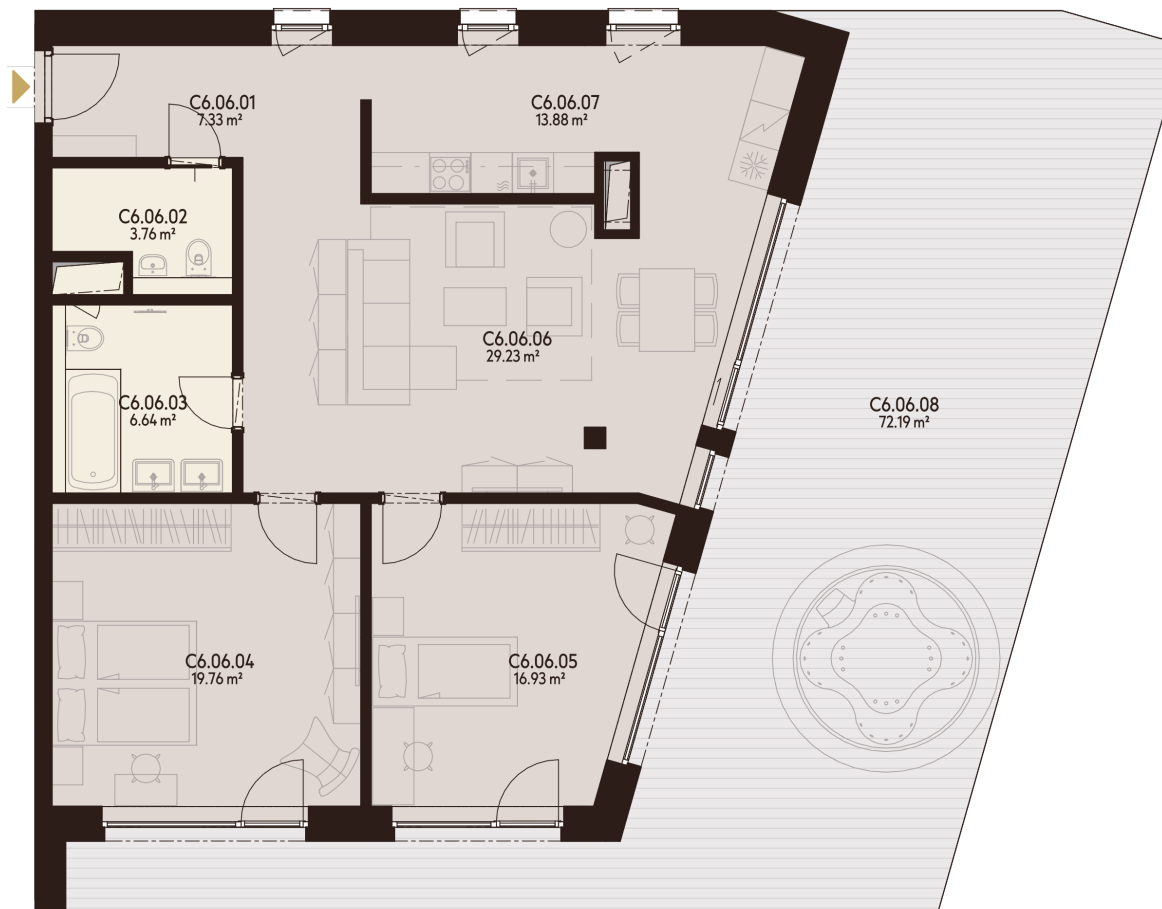

BYT C6.06

C6.06.01	CHODBA	7,33 m ²
C6.06.02	WC	3,76 m ²
C6.06.03	KÚPEĽŇA	6,64 m ²
C6.06.04	IZBA	19,76 m ²
C6.06.05	IZBA	16,93 m ²
C6.06.06	OBÝVACIA IZBA	29,23 m ²
C6.06.07	KUCHYŇA	13,88 m ²
C6.06.08	LODŽIA	72,19 m ²
K.-1.69	KOBKA	1,79 m ²
P.-1.69	PARKOVACIE MIESTO	

Úžitková plocha 97,55 m²

Vonkajšie plochy celkom 72,19 m²

Podlahová plocha celkom 169,74 m²

**6. NADZEMNÉ
PODLAŽIE**

**3 IZBOVÝ
BYT**

0940 500 729

www.athletia.sk

Úžitková plocha predstavuje súčet plôch obytných miestností a príslušenstva bytu, bez plochy lodžii, balkónov a terás. Uvedené rozmery sú predbežné a nemusia sa zhodovať s realizačným projektom. Zariadenie bytu (nábytok, kuchynská linka, spotrebiče atď.) a jeho poloha sú len orientačné, nie sú súčasťou dodávky bytu. Zmeny vyhradené.