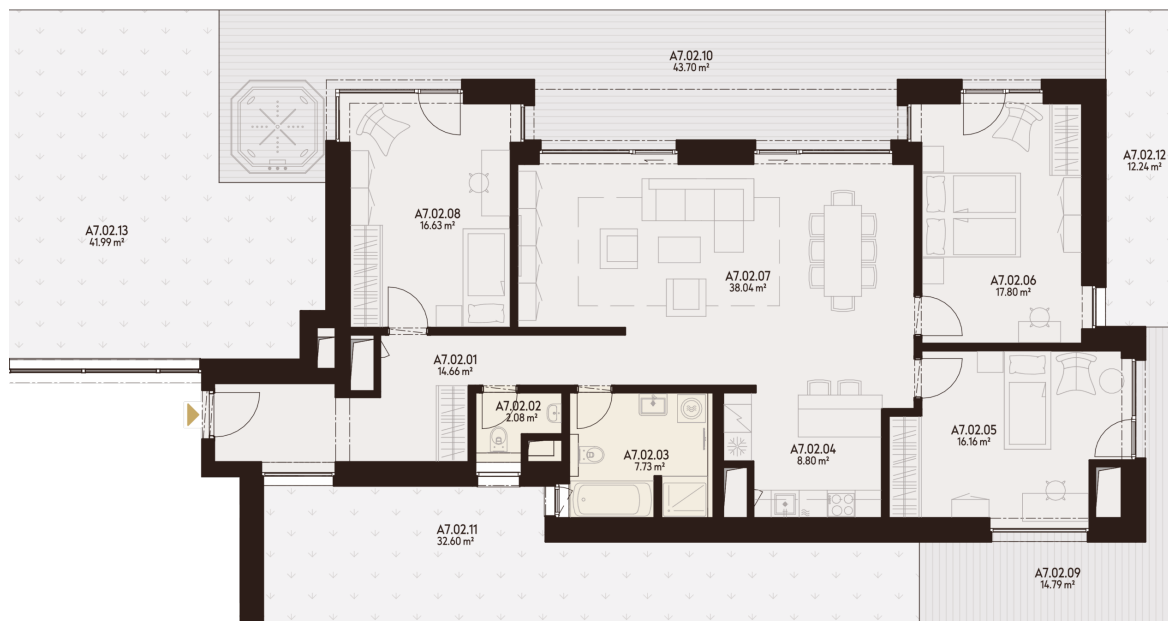

BYT A7.02

A7.02.01	CHODBA	14,66 m ²
A7.02.02	WC	2,08 m ²
A7.02.03	KÚPEĽŇA	7,73 m ²
A7.02.04	KUCHYŇA	8,80 m ²
A7.02.05	IZBA	16,16 m ²
A7.02.06	IZBA	17,80 m ²
A7.02.07	OBÝVACIA IZBA	38,04 m ²
A7.02.08	IZBA	16,63 m ²
A7.02.09-	TERASA	58,49 m ²
A7.02.13	ZELEŇ	86,83 m ²
K.-1.29	KOBKA	3,20 m ²
P.-1.29	PARKOVACIE MIESTO	

Úžitková plocha	121,90 m²
Vonkajšie plochy celkom	145,32 m²
Podlahová plocha celkom	267,22 m²

7. NADZEMNÉ
PODLAŽIE

4 IZBOVÝ
BYT

0940 500 729

www.athletia.sk

Úžitková plocha predstavuje súčet plôch obytných miestností a príslušenstva bytu, bez plochy lodžii, balkónov a terás. Uvedené rozmery sú predbežné a nemusia sa zhodovať s realizačným projektom. Zariadenie bytu (nábytok, kuchynská linka, spotrebiče atď.) a jeho poloha sú len orientačné, nie sú súčasťou dodávky bytu. Zmeny vyhradené.