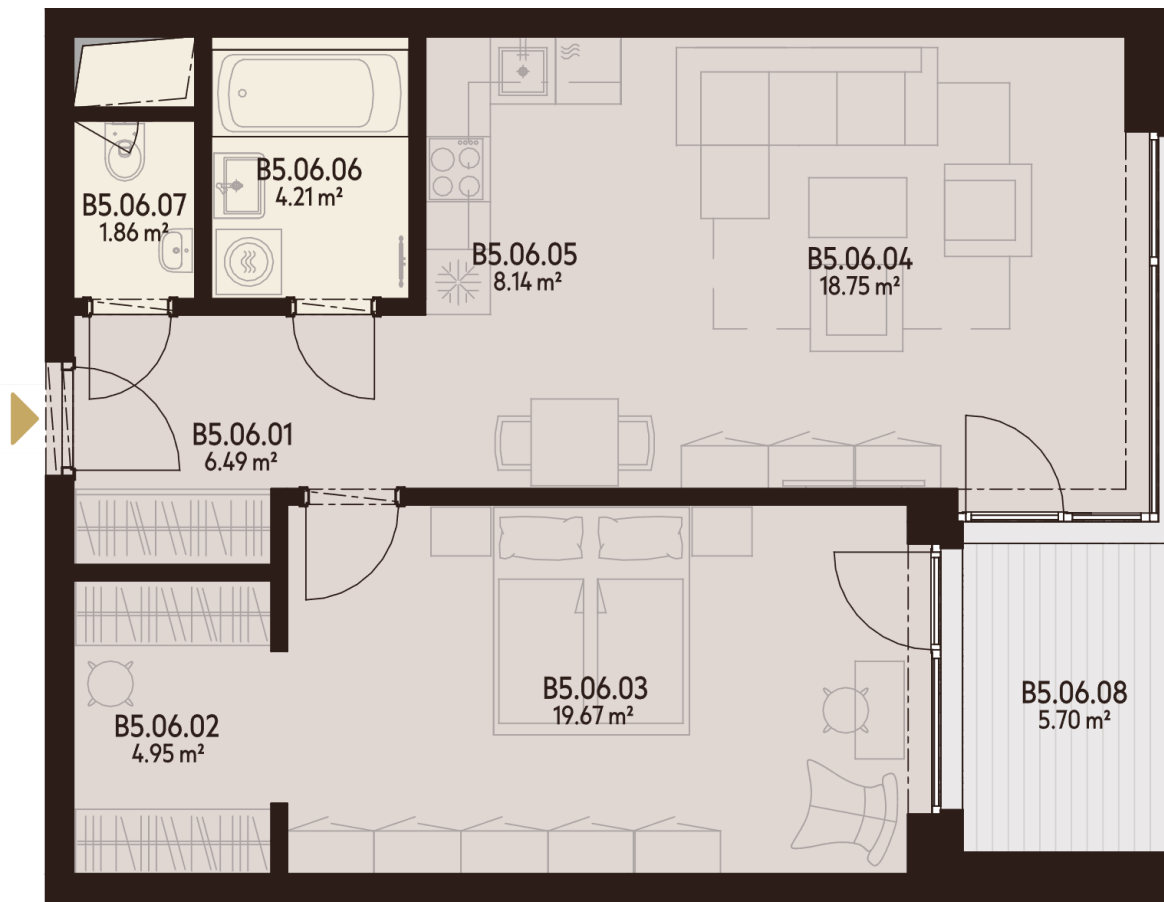

## BYT B5.06

B5.06.01	CHODBA	6,49 m <sup>2</sup>
B5.06.02	ŠATNÍK	4,95 m <sup>2</sup>
B5.06.03	IZBA	19,67 m <sup>2</sup>
B5.06.04	OBÝVACIA IZBA	18,75 m <sup>2</sup>
B5.06.05	KUCHYŇA	8,14 m <sup>2</sup>
B5.06.06	KÚPEĽŇA	4,21 m <sup>2</sup>
B5.06.07	WC	1,86 m <sup>2</sup>
B5.06.08	LODŽIA	5,70 m <sup>2</sup>
K.-1.145	KOBKA	2,09 m <sup>2</sup>
P.-1.145	PARKOVACIE MIESTO	

Úžitková plocha **64,05 m<sup>2</sup>**

Vonkajšie plochy celkom **5,70 m<sup>2</sup>**

Podlahová plocha celkom **69,75 m<sup>2</sup>**

**0940 500 729**

[www.athletia.sk](http://www.athletia.sk)

Úžitková plocha predstavuje súčet plôch obytných miestností a príslušenstva bytu, bez plochy lodžii, balkónov a terás. Uvedené rozmery sú predbežné a nemusia sa zhodovať s realizačným projektom. Zariadenie bytu (nábytok, kuchynská linka, spotrebiče atď.) a jeho poloha sú len orientačné, nie sú súčasťou dodávky bytu. Zmeny vyhradené.

**5. NADZEMNÉ  
PODLAŽIE**

**2 IZBOVÝ  
BYT**