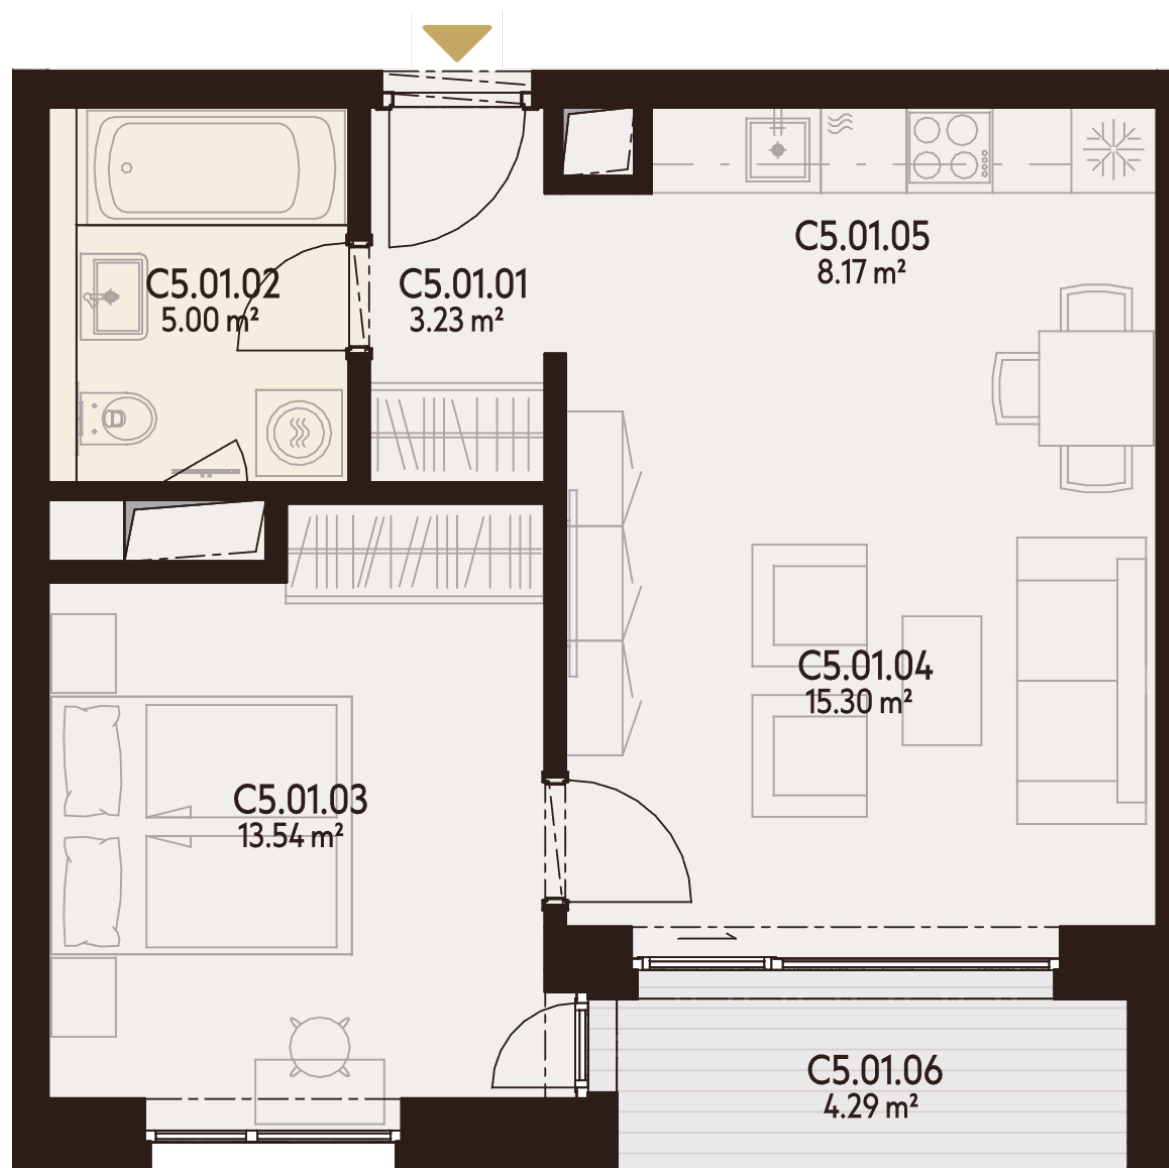

BYT C5.01

C5.01.01	CHODBA	3,23 m ²
C5.01.02	KÚPEĽŇA	5,00 m ²
C5.01.03	IZBA	13,54 m ²
C5.01.04	OBÝVACIA IZBA	15,30 m ²
C5.01.05	KUCHYŇA	8,17 m ²
C5.01.06	LODŽIA	4,29 m ²
K.-1.152	KOBKA	2,26 m ²
P.-1.152	PARKOVACIE MIESTO	

Úžitková plocha **45,24 m²**

Vonkajšie plochy celkom **4,29 m²**

Podlahová plocha celkom **49,53 m²**

0940 500 729

www.athletia.sk

Úžitková plocha predstavuje súčet plôch obytných miestností a príslušenstva bytu, bez plochy lodžii, balkónov a terás. Uvedené rozmery sú predbežné a nemusia sa zhodovať s realizačným projektom. Zariadenie bytu (nábytok, kuchynská linka, spotrebiče atď.) a jeho poloha sú len orientačné, nie sú súčasťou dodávky bytu. Zmeny vyhradené.

5. NADZEMNÉ
PODLAŽIE

2 IZBOVÝ
BYT